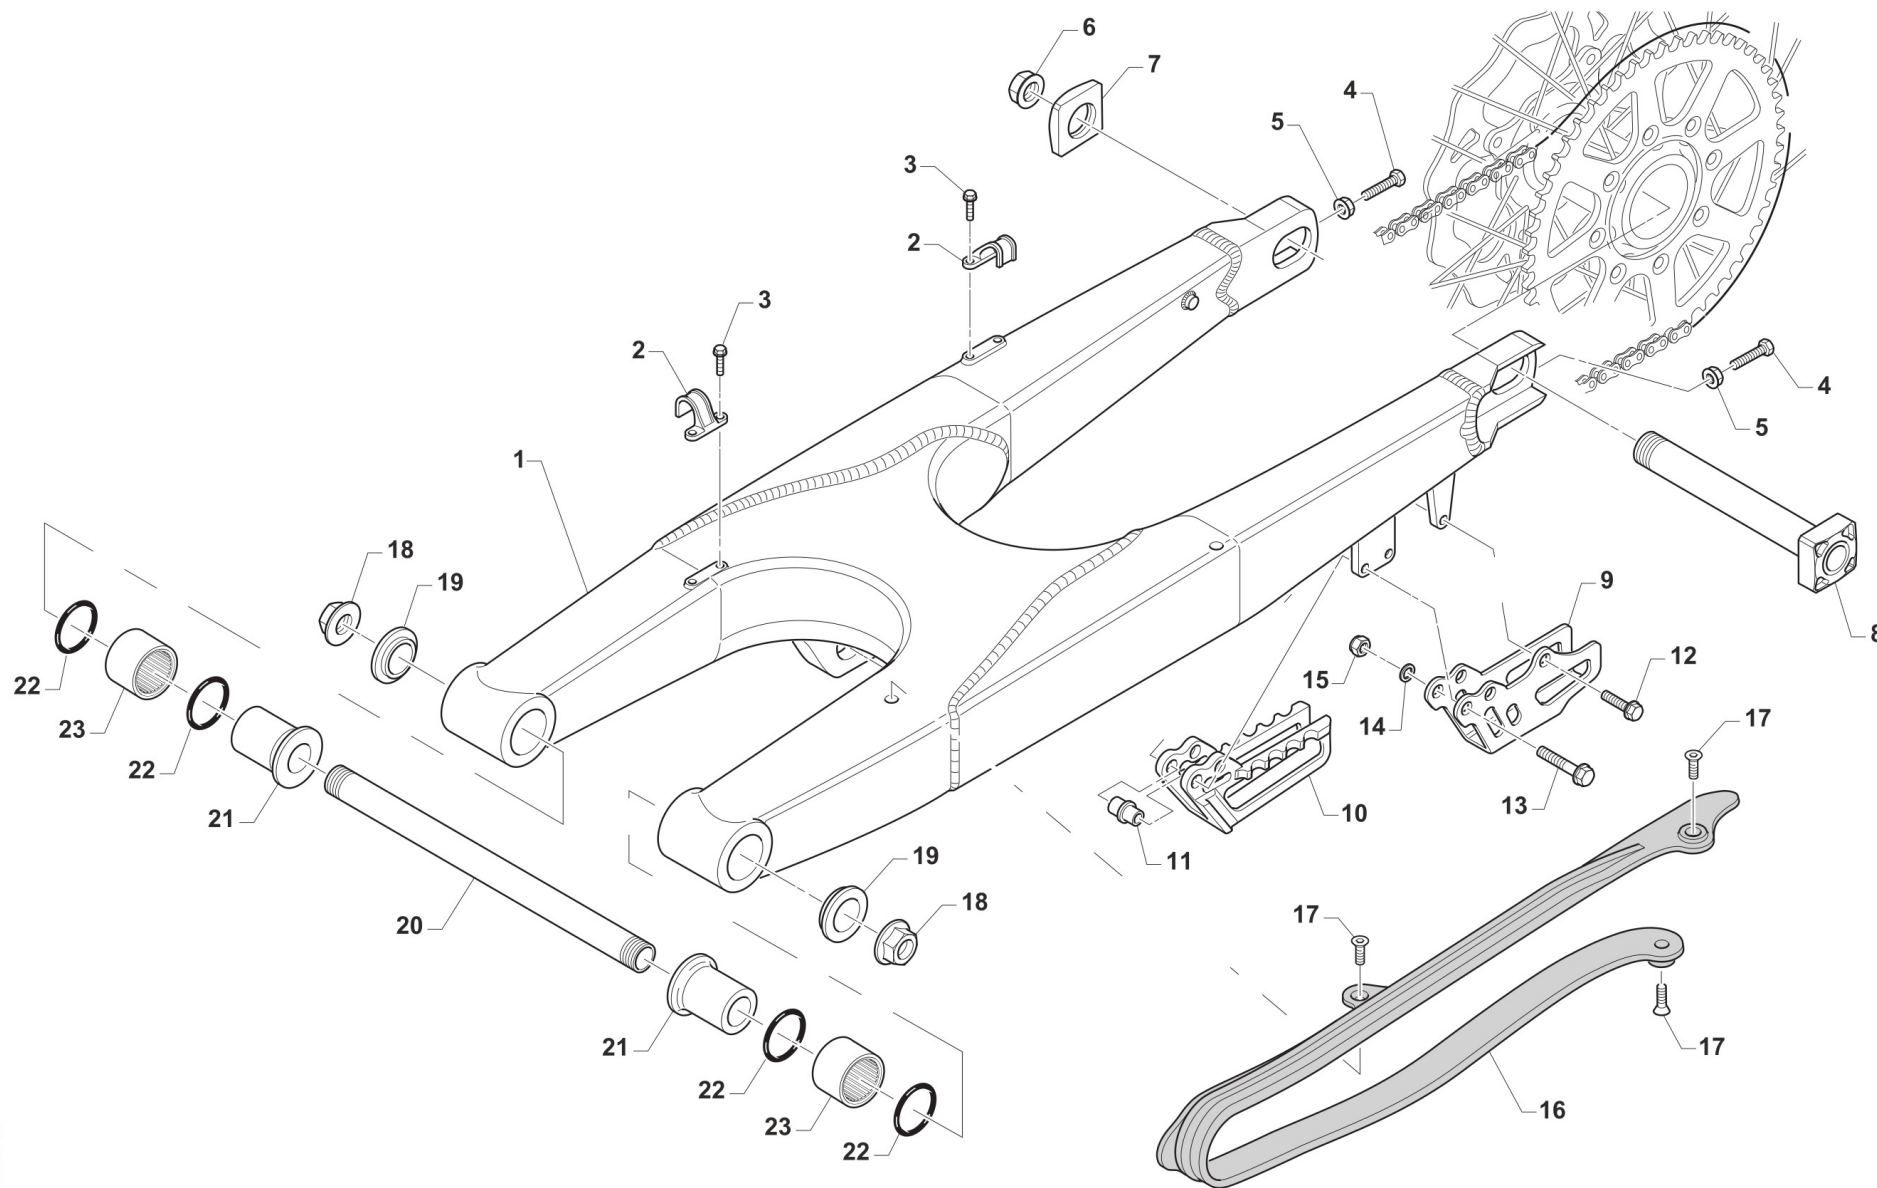

TM0115

2T85MXJ24-T
TELAIO - FRAME

FILTRO ARIA
AIR FILTER

9

Pos.	Codice	Q.tà	Note	Descrizione	Description
1	49324	1		GALLETTO C/PERNO FILTRO 6x70	SCREW WITH PIN AIR FILTER 6X70
2	26084	1		RONDELLA PARAF ANT. 24x2 M.08	WASHER, FRONT FENDER 24 X 2
3	66060	1		FILTRO ARIA 2T/4T/85 M.13/14ES	AIR FILTER M. 2013 ES
4	66062	1		GABBIA FILTRO M.2013 ES/J'13	CAGE, AIR FILTER 66060 ES/J'13
5	67305	1		CASSA FILTRO JUNIOR 2013 CPL	AIR BOX 85 JUNIOR M.13-> ASSY
6	67104	1		PROTEZIONE MONO MOD. 92/->	GUARD, SHOCK ABSOVER M. 92/->
7	49320	2		VITE TB LARGA 6X15(16)LATERALI	BOLT TB LARGE 6X15(16)
8	67312	1		CUFFIA CASSA FILTRO JUN.2013	AIR BOOT JUNIOR MY13
9	49602	5		RONDELLA 5 x 15 x 1,2	WASHER 5x15
10	49629	5		DADO M 5 ALTO AUTOBLOCCANTE	NUT 5mm, HIGHT SELF-LOCKING
11	49402	5		VITE TSEI 5X20	BOLT TSEI 5X20
12	66017	1		PIASTRA MANIC. C.FILTRO 2013	PLATE, AIR FILTER MANIFOLD 13