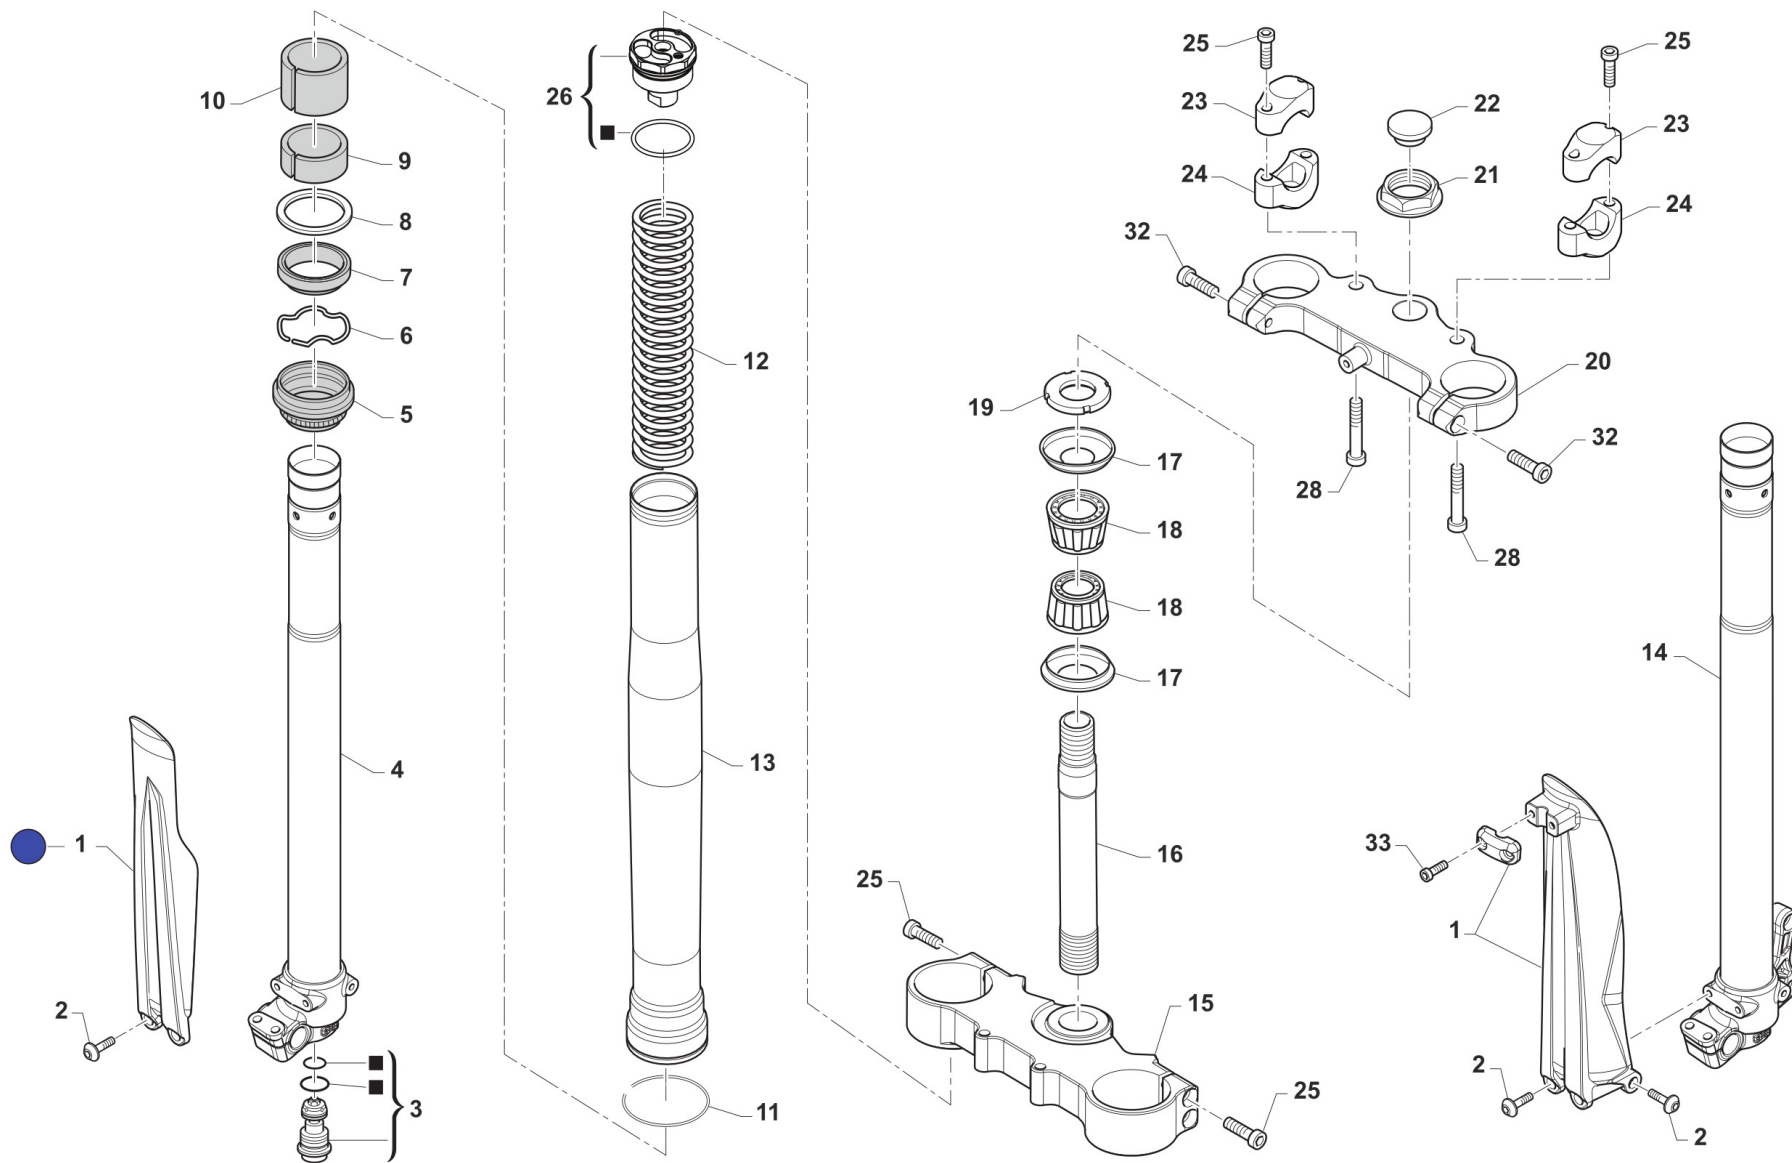

2T85MXJ24-T TELAIO - FRAME

FORCELLA MUPO FRONT FORK MUPO

MUPO 38

0108.24

2T85MXJ24-T
TELAIO - FRAME

FORCELLA MUPO
FRONT FORK MUPO

3

Pos.	Codice	Q.tà	Note	Descrizione	Description
1	67302	1		KIT PROTEZ.FORC.JUN'13 CPL BLU CON PASSACAVO	FORK PROT. ASSY JUN'13 BLU
2	49571	4		VITE TBCE 6x 7 PROT. FORCELLA	BOLT TBCE 6x7
3	72267	2		ASSIEME PORTA PIST.COMPL.FORC. MUPO	REBOUND ADJUSTER MUPO 38
4	72285	1		GRUPPO TUBO FORZA DX MUPO D.39	
5	72261	2		PARAPOLVERE FORCELLA MUPO 38	DUST SEAL MUPO 38
6	72265	2		ANELLO DI ARRESTO FORC. MUPO	RING MUPO 38
7	72260	2		PARAOILIO FORCELLA MUPO 38	OIL SEAL MUPO 38
8	72264	2		RONDELLA PARAOLIO FORC. MUPO	WASHER, OIL SEAL, MUPO
9	72262	2		BOCCOLA DU FORCELLA MUPO 38x42x12	BUSHING MUPO 38x42x12
10	72263	2		BOCCOLA DU FORCELLA MUPO 38x36x20	BUSHING MUPO 38x36x20
11	72266	2		ANELLO SEEGER FORC. MUPO	CIRCLIP, PROTECION, MUPO 38
12	ND	2		NON DISPONIBILE	TEMPORARILY NOT AVAILABLE
13	72284	2		FODERO FORCELLA MUPO USD D.39	
14	72286	1		GRUPPO TUBO FORZA SX MUPO D.39	
15	72118	1		PIASTRA INF.FORC 85J 13/-> F39	FORK BRIDGE, BOTTOM 85J 13->
16	72097	1		CANOTTO STERZO 85J M. 13/->	STEERING STEM, JUNIOR MY13
17	72002.01	2		PROTEZ. CUSC/CANOTTO STERZO JUN.13 ->	DUST SEAL, STEERING STEM J13->
18	03072	2		CUSCINETTO CONICO STERZO J '13	BUSH, STEERING JUNIOR 11/->
19	72099	1		GHIERA CANNOTTO STERZO J. 2011	NUT, STEERING BEARING 85J 11->
20	72119	1		PIASTRA SUP.FORC 85J 13/-> F39	FORK TRPLE CLAMP 85J 13->
21	72098	1		DADO CANOTTO STERZO 85J 13/->	NUT, STEERING BEARING 85J 13->
22	21033	1		TAPPO PLAST.D25 -CANOT.STER.EN	PLASTIC CAP D.25mm STEER. AXE
23	72036.11	2		CAVALLOTTO SUP.M.11 SILVER	UPPER HANDLEBAR M.11 SILVER
24	72124	2		CAVALLOTTO INF. 85J M.13/->	LOWER HANDLEBAR 85J M.13->
25	49502	8		VITE TCEI 8X30	BOLT TCEI 8X30
26	72268	2		TAPPO CARTUCCIA COMPL.FORC. MUPO	TOP CAP MUPO 38
28	49758	2		VITE TCEI 10X30	BOLT TCEI 10X30
32	49501	2		VITE TCEI 8X25 UNI 5931	BOLT TCEI 8X25