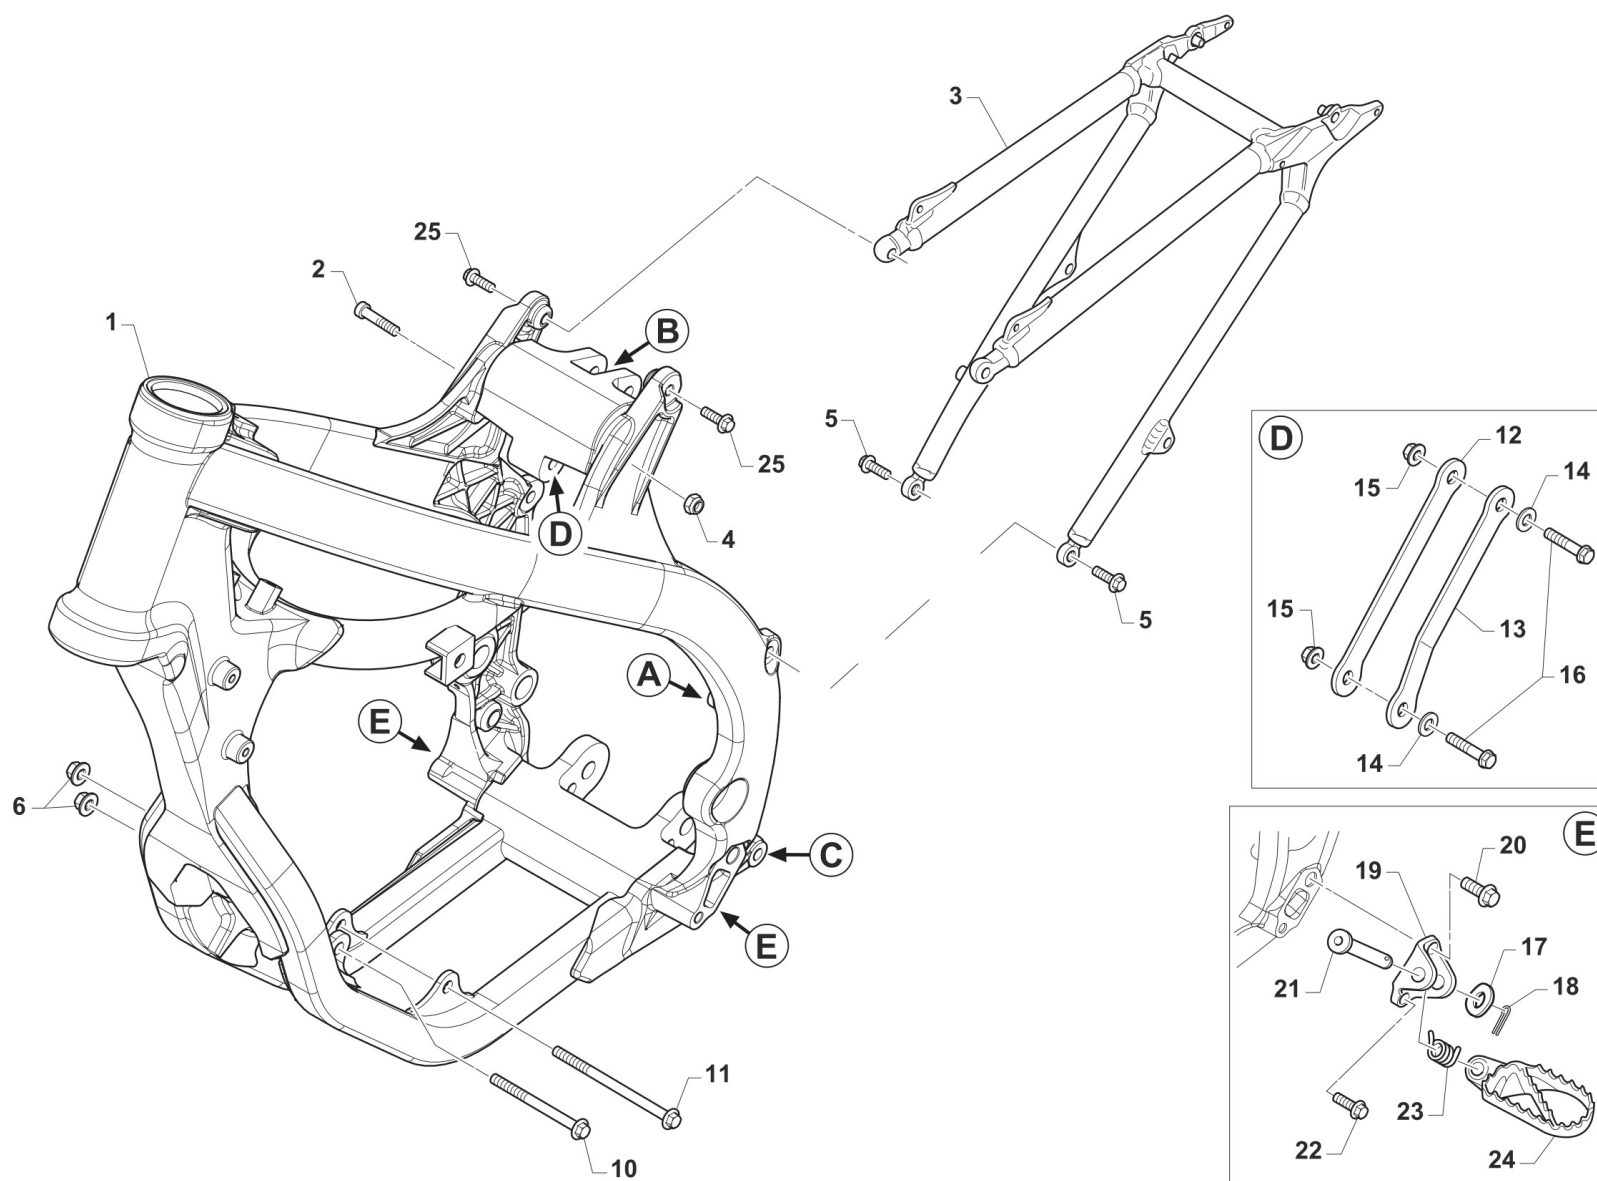

2T85MXJ24-T
TELAIO - FRAME

TELAIO
FRAME

TM0113

2T85MXJ24-T
TELAIO - FRAME

TELAIO
FRAME

Pos.	Codice	Q.tà	Note	Descrizione	Description
1	73000.13	1		TELAIO MOTO 80/85/100 AL J13	FRAME JUNIOR MY13
2	49792	1		VITE TE F/R 10X54 1.25 T.AL08	BOLT, M10X1.25X54 ALU.FRAME08
3	73002.12	1		CODINO TELAIO 85 JUNIOR M. 13	REAR SUBFRAME 85J M.13->
4	49681	1		DADO M 10 X 1,25 CH 14 FLANG. AUTOBLOCK	NUT M10x1,25 FLANGED SELF-LOCK
5	49724	2		VITE TE F/R 8X21	BOLT TE F/R 8x21
6	49680	3		DADO M 8 X 1,25 CH 12 FLANG. AUTOBLOCK	NUT, M 8X1,25 FLANG. SB
7	49366	2		VITE TE F/R 8X40 Ch.10	BOLT 8X40 T.10mm
8	67088	1		ROTELLA CATENA M. 90/07	CHAIN ROLLER M.90/07
9	72132	1		AMMORTIZZATORE EXTREMETECH J13	SHOCK ABSORBER EXTREMETECH J13
10	49353	1		VITE TE F/R 8X90 1.25 Ch.10	SCREW TE F/R 8X90 1.25 Ch.10
11	49354	1		VITE TE F/R 8X120 1.25 Ch.10	SCREW TE F/R 8X120 1.25 T.10
12	26228	1		PIASTRA TIRANTE 85/100 J DX MY 13/20	PLATE RH, CYLINDER/FRAME 85-100 J
13	26229	1		PIASTRA TIRANTE 85/100 J SX MY 13/20	PLATE LH, CYLINDER/FRAME 85-100 J
14	49611	2		RONDELLA ACCIAIO 8	WASHER STEEL 8mm
15	49680	2		DADO M 8 X 1,25 CH 12 FLANG. AUTOBLOCK	NUT, M 8X1,25 FLANG. SB
16	49445	2		VITE TE 8X50 UNI 5737	BOLT EH 8X50
17	49612	2		RONDELLA ACCIAIO 10	STEEL WASHER 10
18	73036	2		COPIGLIA PEDANA M. 92/01	COTTER PIN FOOTPEG 92/01
19	00692	2		PIASTRINO TELAIO AL.ATT.PED.08	HOLDER, FOOTPEGS, M. 08/->
20	49382	2		VITE ESAG.FLANG.M12X25 T.A.	BOLT 12 X 25 FLANGE
21	73064	2		PERNO PEDANE M.08-> X T.ALLUM.	PIN, FOOT PEG, 08/->
22	49383	2		VITE ESAG.FLANG.M8X1.25X20 T.A	BOLT 8 X 20 FLANGE
23	16022	2		MOLLA RITORNO PEDANE M.08/->	SPRING, FOOT PEG PIN 08/->
24	73048.10	1		PEDANA DX MOD. 2010	FOOTPEG, RIGHT M.10->
24	73049.10	1		PEDANA SX MOD. 2010	FOOTPEG, LEFT M.10->
25	49364	2		VITE TE F/R 8X25 Ch.10	BOLT, EH 8X25 To.10 mm
26	26141	1		BOCCOLA ROTELLA CATENA.JUN'13	BUSH, CHAIN WHEEL JUNIOR 13->
27	67088.08	1		ROTELLA CATENA M. 08/->	CHAIN ROLLER 08/->