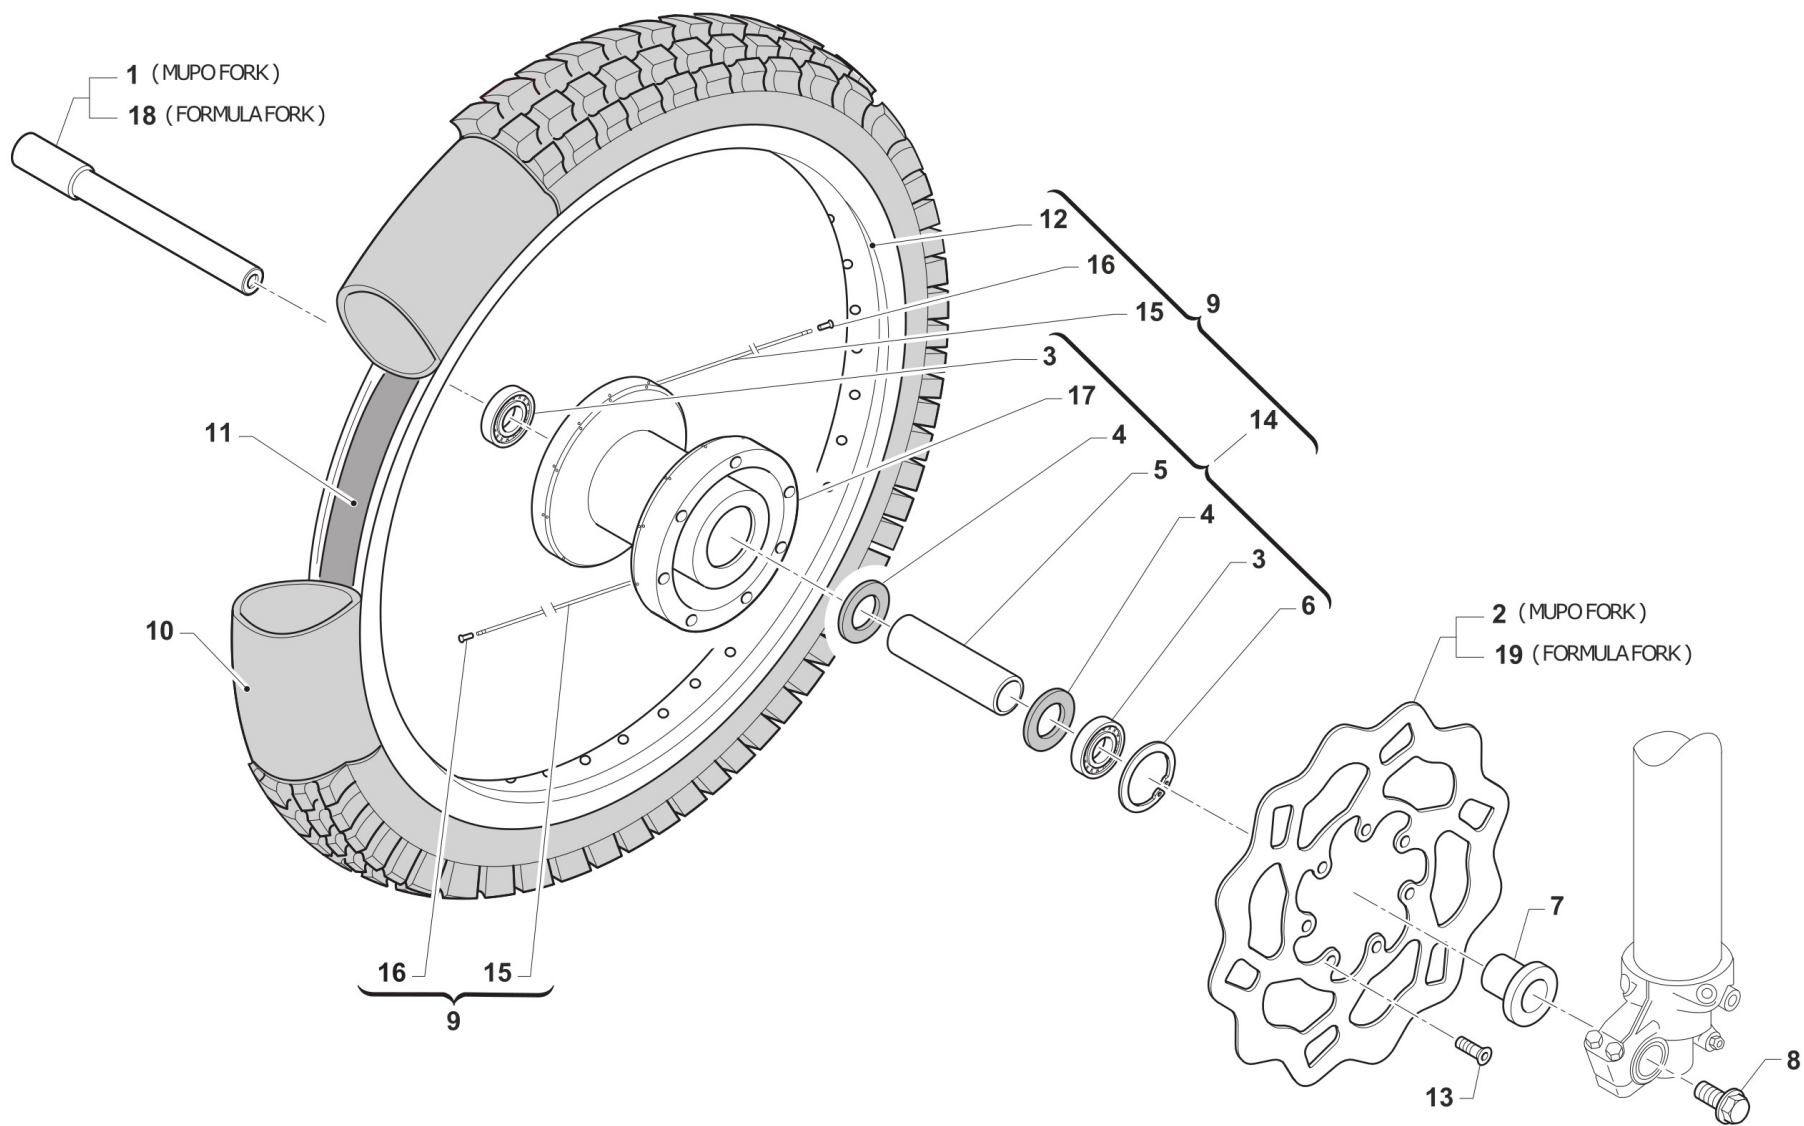

2T85MXJ24-T
TELAIO - FRAME

RUOTA ANTERIORE
FRONT WHEEL

4

Pos.	Codice	Q.tà	Note	Descrizione	Description
1	74060	1	MUPO FORK	PERNO RUOTA ANT JUNIOR 20-17X200 FORC. MUPO	AXLE, FRONT WHEEL, JUNIOR, MUPO 38
2	69307	1	MUPO FORK	DISCO FRENO 240X3 ANT J '18 MM - FORC. MUPO	BRAKE DISK, FRONT, JUNIOR, MUPO 38
3	03062	2		CUSCIN.RUOTA ANT.LATO FRE.6003	BUSH, FRONT WHEEL BRAKE SIDE
4	12062	2		O RING DISTANZIALE RUOTA JUNIOR M.13->	O-RING SPACER WHEEL JUNIOR MY 13->
5	70231	1		DIST.INTERNO RUOTA ANT. JUNIOR M.13->	INNER SPACER FRONT WHEEL J. M.13->
6	49261	1		SEEGER MOZZO FORC.45/50/BS I35	SEEGER, FRONT WHEEL HUB I35
7	26144	1		BOCCOLA CUSC.R.ANT.J13 15 F.17	BUSH, FRONT WHEEL BEA.J 15 H17
8	49084	1		DADO PERNO R.ANT 85 J M. 13/->	NUT, AXLE FRONT WHEEL 85J 13->
9	70234	1		CERCHIO ANT CPL 85J 17 13/->	RIM FRONT ASSY 85J 17 M.13->
9	70236	1		CERCHIO ANT CPL 85J 19 13/->	WHEEL, FRONT ASSY 85J 19 13->
10	80122	1		CAMERA ARIA 19 J	INNER TUBE FRONT WHEEL 19 J
10	80123	1		CAMERA ARIA 17 J	INNER TUBE REAR WHEEL 17 J
11	70034	1		FLAP RUOTA ANTERIORE 17 JUNIOR	FLAP FRONT WHEEL 17
11	70035	1		FLAP RUOTA ANTERIORE 19	FLAP FRONT WHEEL 19
12	70040	1		CERCHIO ANT 19x1.40 JUNIOR TK	FRONT RIM 19x1.40 JUN.Tagasago
12	70042	1		CERCHIO ANT 17x1.40 JUNIOR TK	FRONT RIM 17 JUNIOR Tagasago
13	49370	7		VITE TE F/R 6X12	BOLT 6X12
14	70221	1		MOZZO ANT 80/85J 13/-> CPL	FRONT HUB ASSY, JUNIOR
15	70067	28		RAGGIO RUOTA 17 189X3,5 80 J	SPOKE 85J - 17 189x3,5
15	70069	28		RAGGIO RUOTA 19 214X3,5 80 J	SPOKE, FRONT WHEEL 214x3,5 85j
16	70063	28		NIPPLO ACCIAIO 3,5	NIPPLE 3,5 mm
17	70320	1		MOZZO ANT 85J NUDO VMX MY2022	
18	74058	1	FORMULA FORK	PERNO R.ANT. JUN2013 20-17X209	AXLE, FR WHEEL 85J M.13
19	69306	1	FORMULA FORK	DISCO FRENO 220X3 ANT J '17 MM	BRAKE DISK, FRONT 220x3 JUNIOR