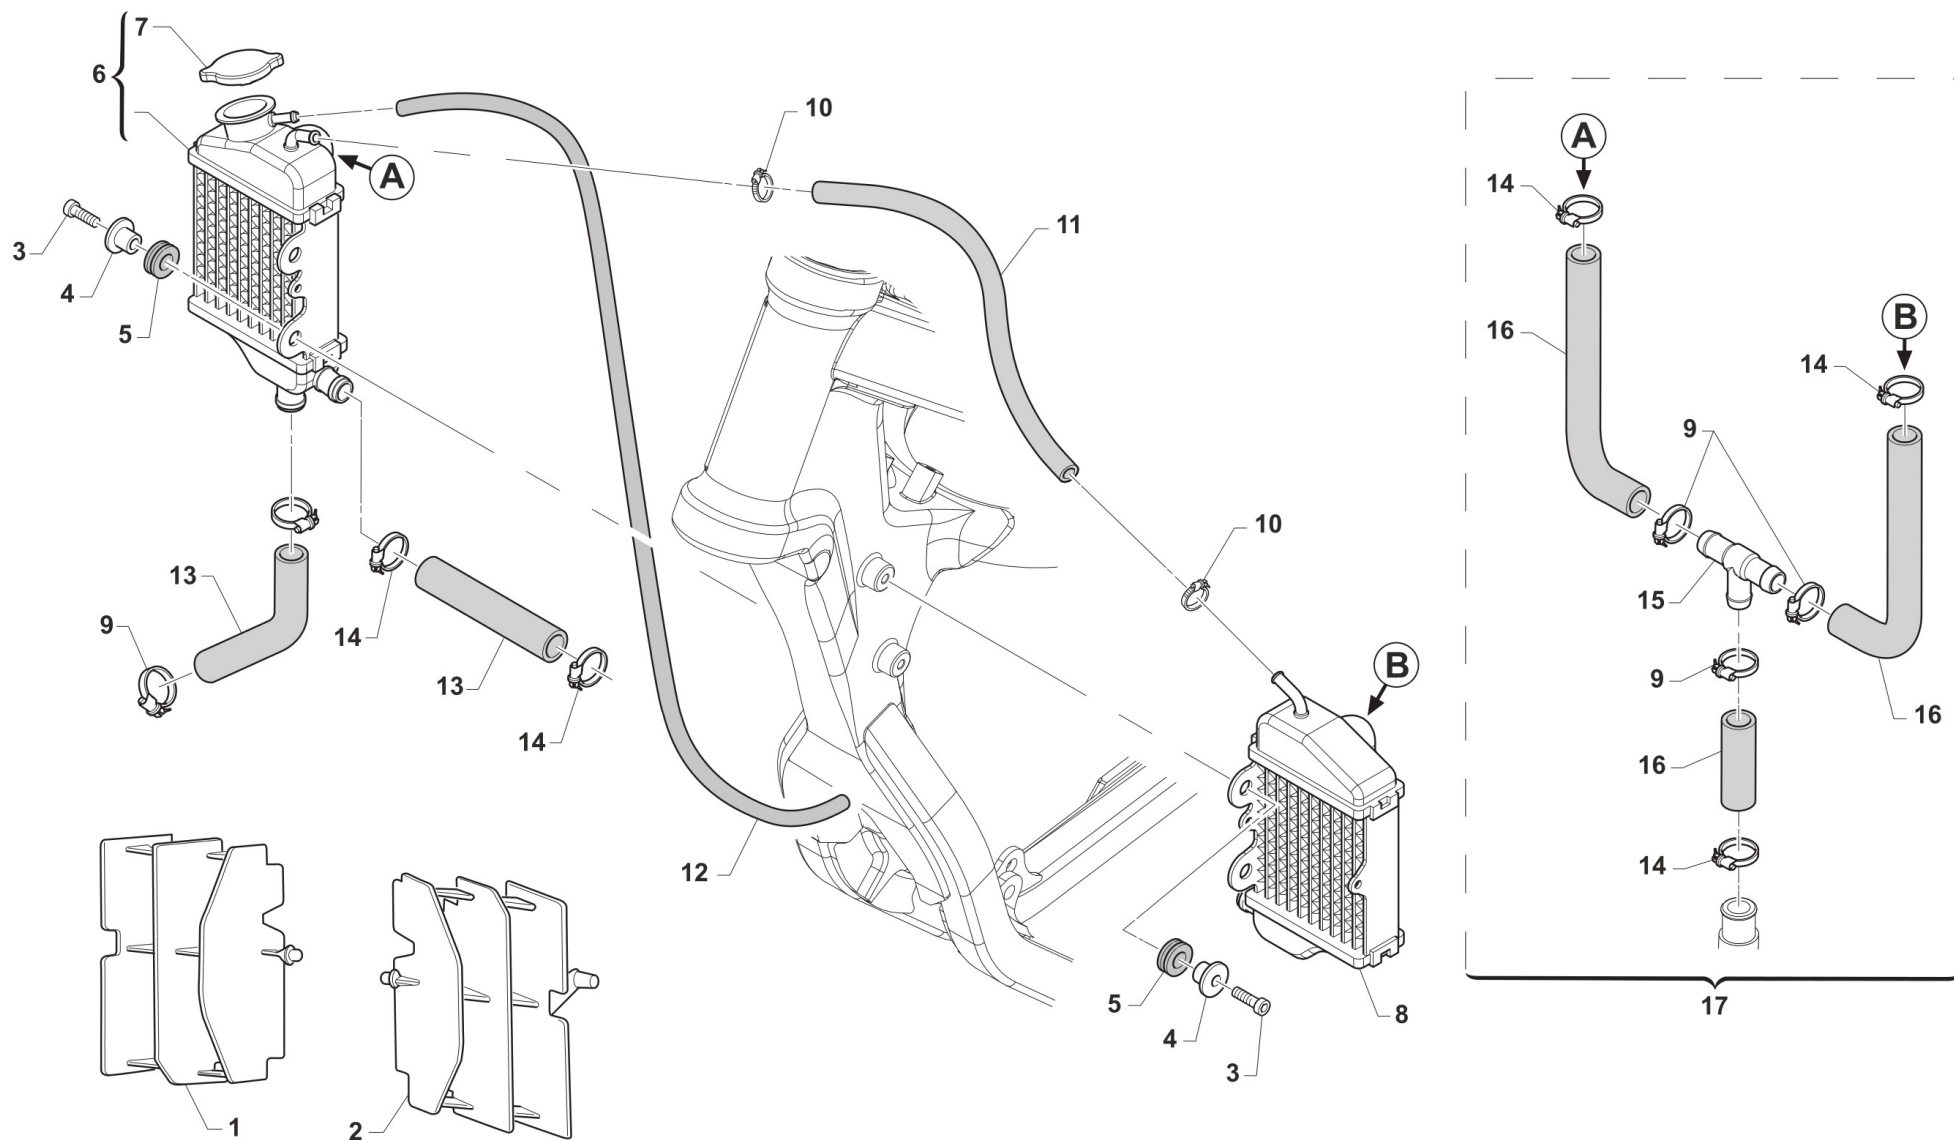

TM0111

2T85MXJ24-T
TELAIO - FRAME

IMPIANTO RAFFREDDAMENTO
RADIATOR

5

Pos.	Codice	Q.tà	Note	Descrizione	Description
1	23016	1		PROT. RADIATORE DX 80J 45333	GUARD, RADIATOR RIGHT 80J
2	23017	1		PROT. RADIATORE SX 80J 45332	GUARD, RADIATOR LEFT 80J
3	49484	4		VITE TCEI 6X20	BOLT TCEI 6X20
4	26064	4		BOCCOLA RADIATORE MY 02 / 06 ->	BUSH, RADIATOR M.02/06
5	21102	4		GOMMINO ANTIV.RADIAT.SILENZ. MY 94->	RUBBER, GROMMET RADIATOR and SILENC.
6	23067	1		RADIATORE 2T DX JUN MY19 FA L.TAP	RADIATOR RH JUNIOR
7	23062	1		TAPPO RADIATORE 1,8 BASSO(PER RADIATORE 23065)	RADIATOR CAP 1,8
8	23068	1		RADIATORE 2T SX JUN MY19 FA	RADIATOR LH JUNIOR
9	51036	4		FASCETTA A COLLARE DIAM.24 ZN	CLIP, WATER HOSE, d.24 ZN
10	51014	2		FASCETTA INOX 9 - 14 H5 IMBUT	BAND, INOX 9-14 H5 IMBUT
11	67036	1		TUBO ANTIBENZINA 8 x 14	HOSE, OIL/FUEL 8x14
12	67170	1		TUBO COPOLAN GRIGIO 5x9 mm	HOSE, COPOLAN GREY 5x9 mm
13	21020	1		MANICOTTO ACQUA LUNGO 90	HOSE, RUBBER 90cms
14	51062	5		FASCETTA A COLLARE DIAM.22 ZN	CLIP, WATER HOSE, d.22 ZN
15	21071	1		Raccordo a T radiatori Junior 2019	JOINT, RADIATOR JUNIOR
16	F21413.1	2		MANICOTTO ACQUA RADIATORE 05->	WATER HOSE RADIATOR M.2005
17	21122.19	1		MANICOTTO COLL. TESTA A RAD DX E SX 85J	HOSES KIT WATER, HEAD TO COOLER 85J