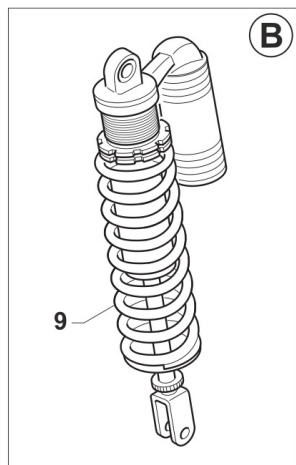

2T85MXJ24-T
TELAIO - FRAME

TELAIO
FRAME

TM0113

2T85MXJ24-T
TELAIO - FRAME

TELAIO
FRAME

Pos.	Codice	Q.tà	Note	Descrizione	Description
1	73000.13	1		TELAIO MOTO 80/85/100 AL J13	FRAME JUNIOR MY13
2	49792	1		VITE TE F/R 10X54 1.25 T.AL08	BOLT, M10X1.25X54 ALU.FRAME08
3	73002.12	1		CODINO TELAIO 85 JUNIOR M. 13	REAR SUBFRAME 85J M.13->
4	49681	1		DADO M 10 X 1,25 CH 14 FLANG. AUTOBLOCK	NUT M10x1,25 FLANGED SELF-LOCK
5	49724	2		VITE TE F/R 8X21	BOLT TE F/R 8x21
6	49680	3		DADO M 8 X 1,25 CH 12 FLANG. AUTOBLOCK	NUT, M 8X1,25 FLANG. SB
7	49366	2		VITE TE F/R 8X40 Ch.10	BOLT 8X40 T.10mm
8	67088	1		ROTELLA CATENA M. 90/07	CHAIN ROLLER M.90/07
9	72132	1		AMMORTIZZATORE EXTREMETECH J13	SHOCK ABSORBER EXTREMETECH J13
10	49353	1		VITE TE F/R 8X90 1.25 Ch.10	SCREW TE F/R 8X90 1.25 Ch.10
11	49354	1		VITE TE F/R 8X120 1.25 Ch.10	SCREW TE F/R 8X120 1.25 T.10
12	26228	1		PIASTRA TIRANTE 85/100 J DX MY 13/20	PLATE RH, CYLINDER/FRAME 85-100 J
13	26229	1		PIASTRA TIRANTE 85/100 J SX MY 13/20	PLATE LH, CYLINDER/FRAME 85-100 J
14	49611	2		RONDELLA ACCIAIO 8	WASHER STEEL 8mm
15	49680	2		DADO M 8 X 1,25 CH 12 FLANG. AUTOBLOCK	NUT, M 8X1,25 FLANG. SB
16	49445	2		VITE TE 8X50 UNI 5737	BOLT EH 8X50
17	49612	2		RONDELLA ACCIAIO 10	STEEL WASHER 10
18	73036	2		COPIGLIA PEDANA M. 92/01	COTTER PIN FOOTPEG 92/01
19	00692	2		PIASTRINO TELAIO AL.ATT.PED.08	HOLDER, FOOTPEGS, M. 08/->
20	49382	2		VITE ESAG.FLANG.M12X25 T.A.	BOLT 12 X 25 FLANGE
21	73064	2		PERNO PEDANE M.08-> X T.ALLUM.	PIN, FOOT PEG, 08/->
22	49383	2		VITE ESAG.FLANG.M8X1.25X20 T.A	BOLT 8 X 20 FLANGE
23	16022	2		MOLLA RITORNO PEDANE M.08/->	SPRING, FOOT PEG PIN 08/->
24	73048.10	1		PEDANA DX MOD. 2010	FOOTPEG, RIGHT M.10->
24	73049.10	1		PEDANA SX MOD. 2010	FOOTPEG, LEFT M.10->
25	49364	2		VITE TE F/R 8X25 Ch.10	BOLT, EH 8X25 To.10 mm
26	26141	1		BOCCOLA ROTELLA CATENA.JUN'13	BUSH, CHAIN WHEEL JUNIOR 13->
27	67088.08	1		ROTELLA CATENA M. 08/->	CHAIN ROLLER 08/->