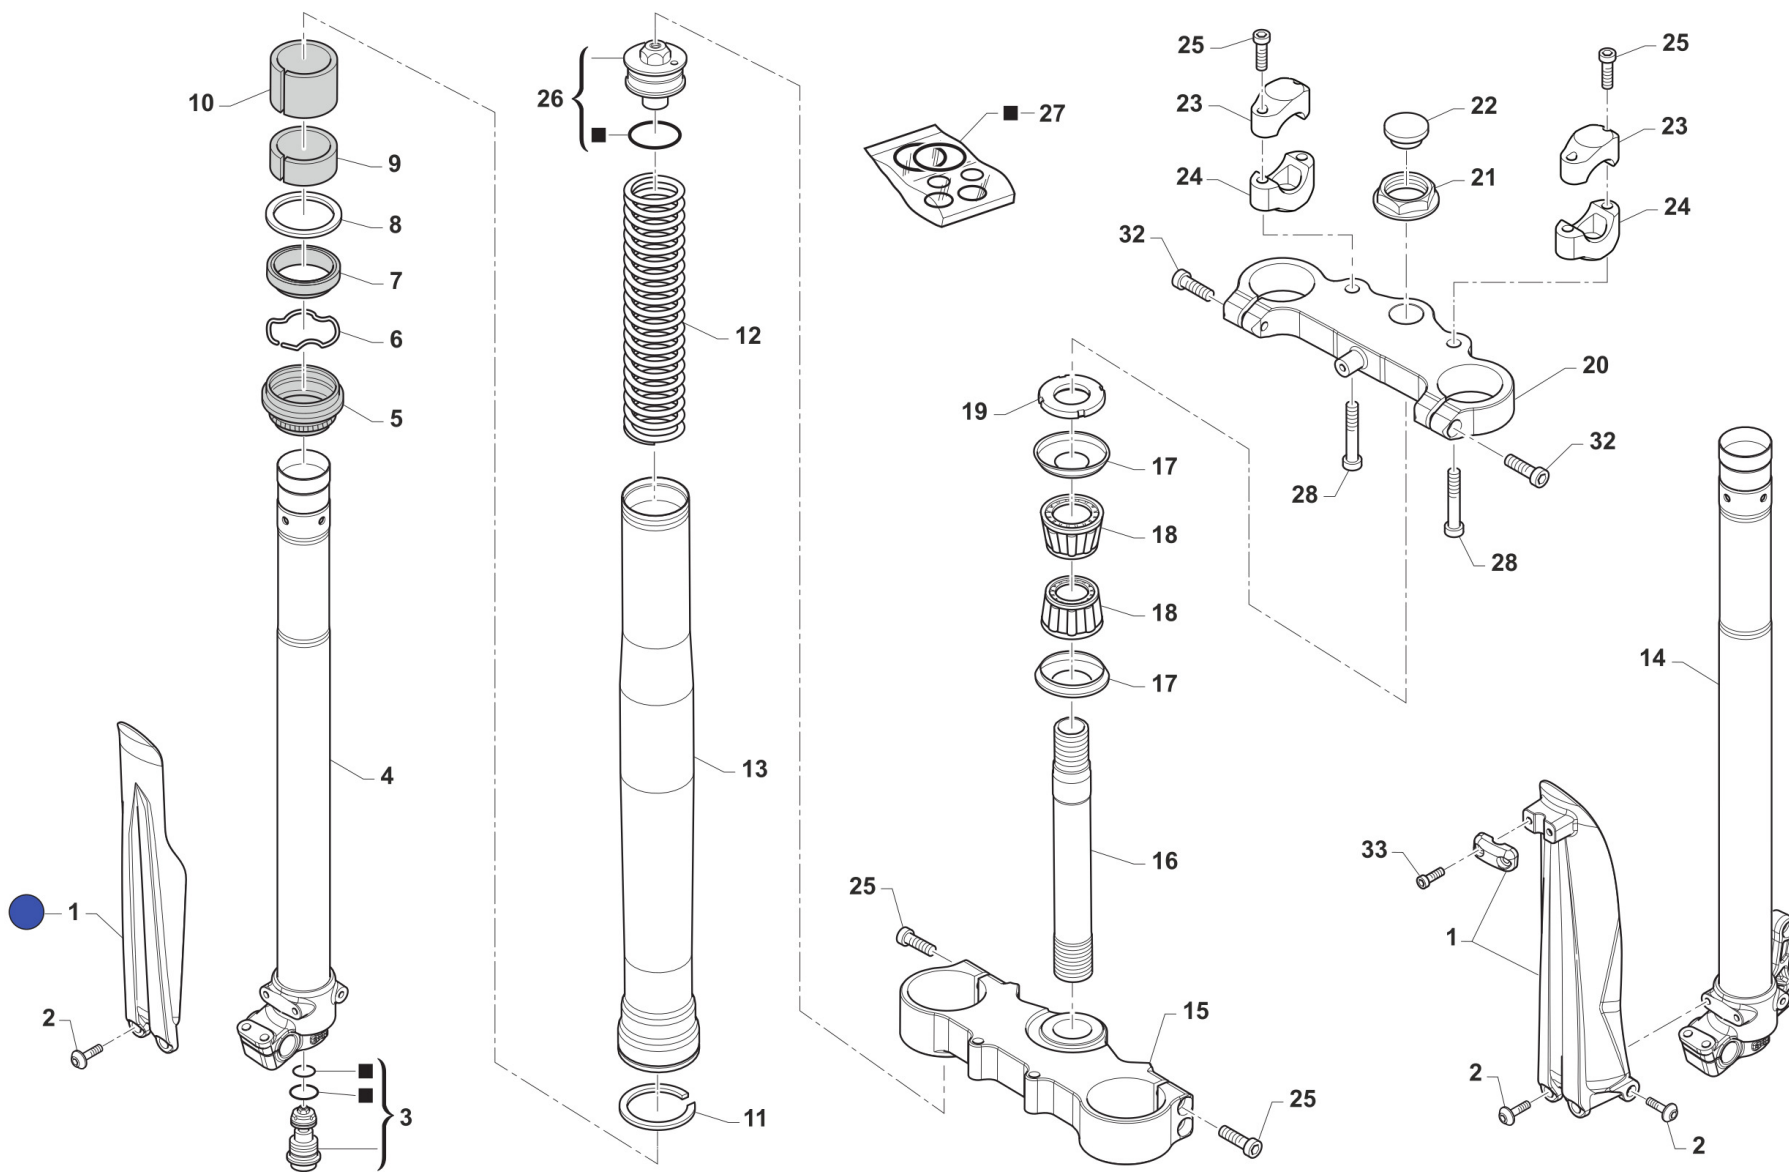

2T85MXJ24-T
TELAIO - FRAME

FORCELLA MUPO
FRONT FORK MUPO

3

Pos.	Codice	Q.tà	Note	Descrizione	Description
33	49474	2		VITE TCEI 5X16 UNI 5931	BOLT TCEI 5X16

2T85MXJ24-T TELAIO - FRAME

FORCELLA FORMULA FRONT FORK FORMULA