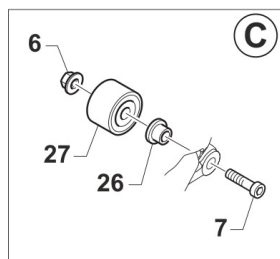

2T85MXJ24-T
TELAIO - FRAME

TELAIO
FRAME

TM0113

2T85MXJ24-T
TELAIO - FRAME

TELAIO
FRAME

Pos.	Codice	Q.tà	Note	Descrizione	Description
1	73000.13	1		TELAIO MOTO 80/85/100 AL J13	FRAME JUNIOR MY13
2	49792	1		VITE TE F/R 10X54 1.25 T.AL08	BOLT, M10X1.25X54 ALU.FRAME08
3	73002.12	1		CODINO TELAIO 85 JUNIOR M. 13	REAR SUBFRAME 85J M.13->
4	49681	1		DADO M 10 X 1,25 CH 14 FLANG. AUTOBLOCK	NUT M10x1,25 FLANGED SELF-LOCK
5	49724	2		VITE TE F/R 8X21	BOLT TE F/R 8x21
6	49680	3		DADO M 8 X 1,25 CH 12 FLANG. AUTOBLOCK	NUT, M 8X1,25 FLANG. SB
7	49366	2		VITE TE F/R 8X40 Ch.10	BOLT 8X40 T.10mm
8	67088	1		ROTELLA CATENA M. 90/07	CHAIN ROLLER M.90/07
9	72132	1		AMMORTIZZATORE EXTREMETECH J13	SHOCK ABSORBER EXTREMETECH J13
10	49353	1		VITE TE F/R 8X90 1.25 Ch.10	SCREW TE F/R 8X90 1.25 Ch.10
11	49354	1		VITE TE F/R 8X120 1.25 Ch.10	SCREW TE F/R 8X120 1.25 T.10
12	26228	1		PIASTRA TIRANTE 85/100 J DX MY 13/20	PLATE RH, CYLINDER/FRAME 85-100 J
13	26229	1		PIASTRA TIRANTE 85/100 J SX MY 13/20	PLATE LH, CYLINDER/FRAME 85-100 J
14	49611	2		RONDELLA ACCIAIO 8	WASHER STEEL 8mm
15	49680	2		DADO M 8 X 1,25 CH 12 FLANG. AUTOBLOCK	NUT, M 8X1,25 FLANG. SB
16	49445	2		VITE TE 8X50 UNI 5737	BOLT EH 8X50
17	49612	2		RONDELLA ACCIAIO 10	STEEL WASHER 10
18	73036	2		COPIGLIA PEDANA M. 92/01	COTTER PIN FOOTPEG 92/01
19	00692	2		PIASTRINO TELAIO AL.ATT.PED.08	HOLDER, FOOTPEGS, M. 08/->
20	49382	2		VITE ESAG.FLANG.M12X25 T.A.	BOLT 12 X 25 FLANGE
21	73064	2		PERNO PEDANE M.08-> X T.ALLUM.	PIN, FOOT PEG, 08/->
22	49383	2		VITE ESAG.FLANG.M8X1.25X20 T.A	BOLT 8 X 20 FLANGE
23	16022	2		MOLLA RITORNO PEDANE M.08/->	SPRING, FOOT PEG PIN 08/->
24	73048.10	1		PEDANA DX MOD. 2010	FOOTPEG, RIGHT M.10->
24	73049.10	1		PEDANA SX MOD. 2010	FOOTPEG, LEFT M.10->
25	49364	2		VITE TE F/R 8X25 Ch.10	BOLT, EH 8X25 To.10 mm
26	26141	1		BOCCOLA ROTELLA CATENA.JUN'13	BUSH, CHAIN WHEEL JUNIOR 13->
27	67088.08	1		ROTELLA CATENA M. 08/->	CHAIN ROLLER 08/->