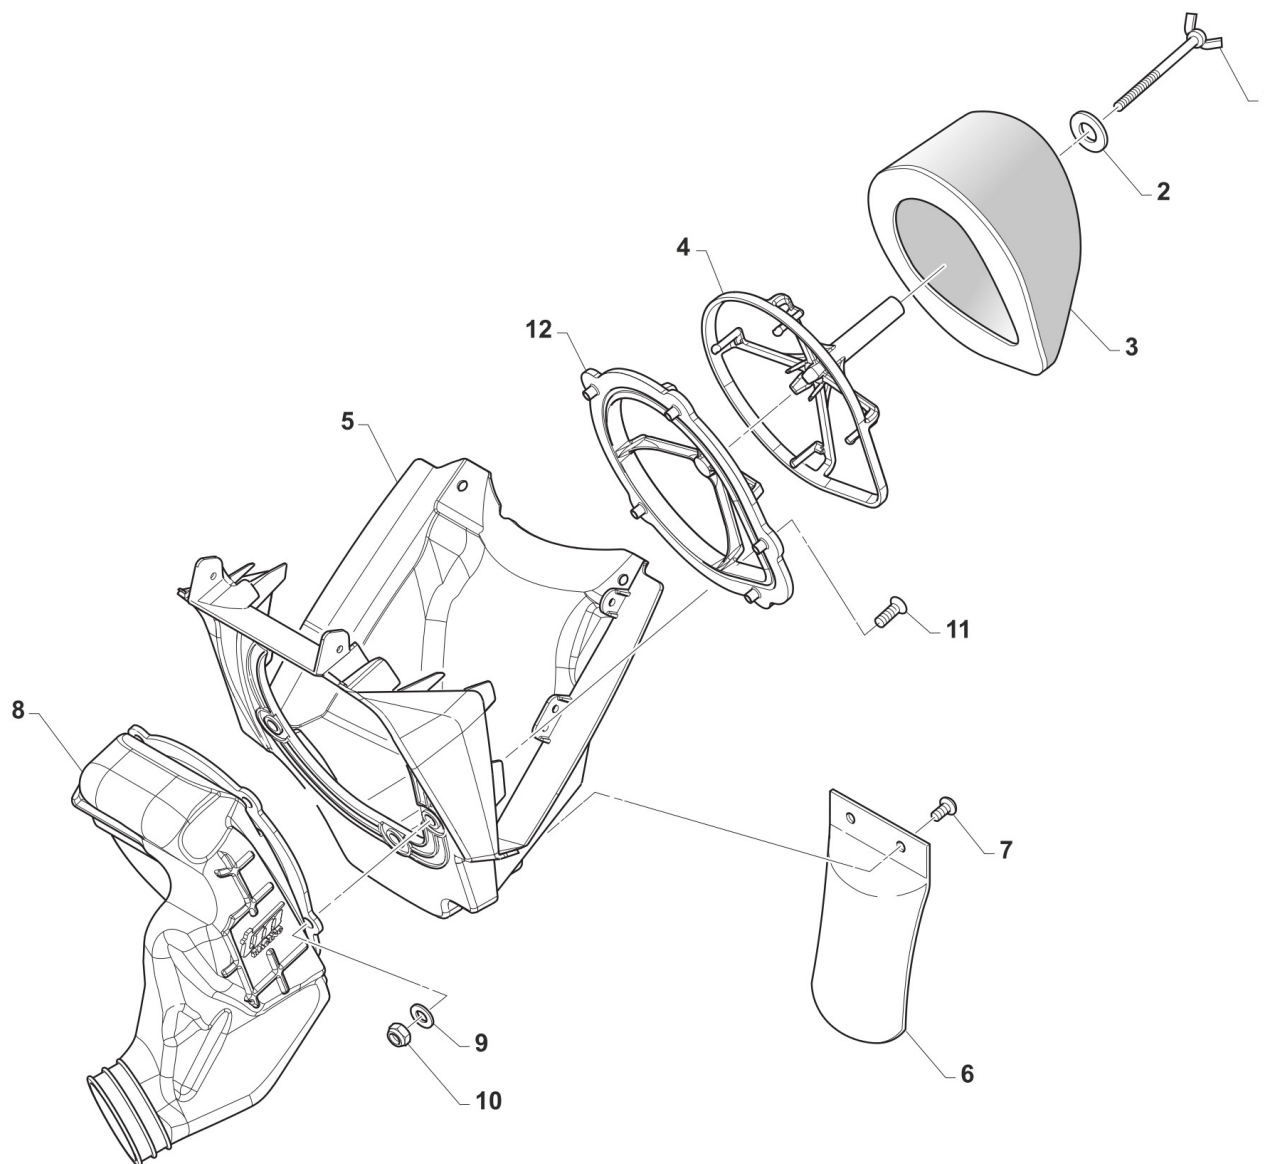

TM0115

2T85MXJ24-T
TELAIO - FRAME

FILTRO ARIA
AIR FILTER

9

Pos.	Codice	Q.tà	Note	Descrizione	Description
1	49324	1		GALLETTO C/PERNO FILTRO 6x70	SCREW WITH PIN AIR FILTER 6X70
2	26084	1		RONDELLA PARAF ANT. 24x2 M.08	WASHER, FRONT FENDER 24 X 2
3	66060	1		FILTRO ARIA 2T/4T/85 M.13/14ES	AIR FILTER M. 2013 ES
4	66062	1		GABBIA FILTRO M.2013 ES/J'13	CAGE, AIR FILTER 66060 ES/J'13
5	67305	1		CASSA FILTRO JUNIOR 2013 CPL	AIR BOX 85 JUNIOR M.13-> ASSY
6	67104	1		PROTEZIONE MONO MOD. 92/->	GUARD, SHOCK ABSOVER M. 92/->
7	49320	2		VITE TB LARGA 6X15(16)LATERALI	BOLT TB LARGE 6X15(16)
8	67312	1		CUFFIA CASSA FILTRO JUN.2013	AIR BOOT JUNIOR MY13
9	49602	5		RONDELLA 5 x 15 x 1,2	WASHER 5x15
10	49629	5		DADO M 5 ALTO AUTOBLOCCANTE	NUT 5mm, HIGHT SELF-LOCKING
11	49402	5		VITE TSEI 5X20	BOLT TSEI 5X20
12	66017	1		PIASTRA MANIC. C.FILTRO 2013	PLATE, AIR FILTER MANIFOLD 13