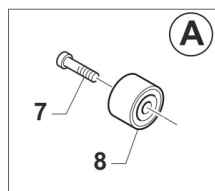

2T85MXJ24-T
TELAIO - FRAME

TELAIO
FRAME

TM0113

2T85MXJ24-T
TELAIO - FRAME

TELAIO
FRAME

Pos.	Codice	Q.tà	Note	Descrizione	Description
1	73000.13	1		TELAIO MOTO 80/85/100 AL J13	FRAME JUNIOR MY13
2	49792	1		VITE TE F/R 10X54 1.25 T.AL08	BOLT, M10X1.25X54 ALU.FRAME08
3	73002.12	1		CODINO TELAIO 85 JUNIOR M. 13	REAR SUBFRAME 85J M.13->
4	49681	1		DADO M 10 X 1,25 CH 14 FLANG. AUTOBLOCK	NUT M10x1,25 FLANGED SELF-LOCK
5	49724	2		VITE TE F/R 8X21	BOLT TE F/R 8x21
6	49680	3		DADO M 8 X 1,25 CH 12 FLANG. AUTOBLOCK	NUT, M 8X1,25 FLANG. SB
7	49366	2		VITE TE F/R 8X40 Ch.10	BOLT 8X40 T.10mm
8	67088	1		ROTELLA CATENA M. 90/07	CHAIN ROLLER M.90/07
9	72132	1		AMMORTIZZATORE EXTREMETECH J13	SHOCK ABSORBER EXTREMETECH J13
10	49353	1		VITE TE F/R 8X90 1.25 Ch.10	SCREW TE F/R 8X90 1.25 Ch.10
11	49354	1		VITE TE F/R 8X120 1.25 Ch.10	SCREW TE F/R 8X120 1.25 T.10
12	26228	1		PIASTRA TIRANTE 85/100 J DX MY 13/20	PLATE RH, CYLINDER/FRAME 85-100 J
13	26229	1		PIASTRA TIRANTE 85/100 J SX MY 13/20	PLATE LH, CYLINDER/FRAME 85-100 J
14	49611	2		RONDELLA ACCIAIO 8	WASHER STEEL 8mm
15	49680	2		DADO M 8 X 1,25 CH 12 FLANG. AUTOBLOCK	NUT, M 8X1,25 FLANG. SB
16	49445	2		VITE TE 8X50 UNI 5737	BOLT EH 8X50
17	49612	2		RONDELLA ACCIAIO 10	STEEL WASHER 10
18	73036	2		COPIGLIA PEDANA M. 92/01	COTTER PIN FOOTPEG 92/01
19	00692	2		PIASTRINO TELAIO AL.ATT.PED.08	HOLDER, FOOTPEGS, M. 08/->
20	49382	2		VITE ESAG.FLANG.M12X25 T.A.	BOLT 12 X 25 FLANGE
21	73064	2		PERNO PEDANE M.08-> X T.ALLUM.	PIN, FOOT PEG, 08/->
22	49383	2		VITE ESAG.FLANG.M8X1.25X20 T.A	BOLT 8 X 20 FLANGE
23	16022	2		MOLLA RITORNO PEDANE M.08/->	SPRING, FOOT PEG PIN 08/->
24	73048.10	1		PEDANA DX MOD. 2010	FOOTPEG, RIGHT M.10->
24	73049.10	1		PEDANA SX MOD. 2010	FOOTPEG, LEFT M.10->
25	49364	2		VITE TE F/R 8X25 Ch.10	BOLT, EH 8X25 To.10 mm
26	26141	1		BOCCOLA ROTELLA CATENA.JUN'13	BUSH, CHAIN WHEEL JUNIOR 13->
27	67088.08	1		ROTELLA CATENA M. 08/->	CHAIN ROLLER 08/->