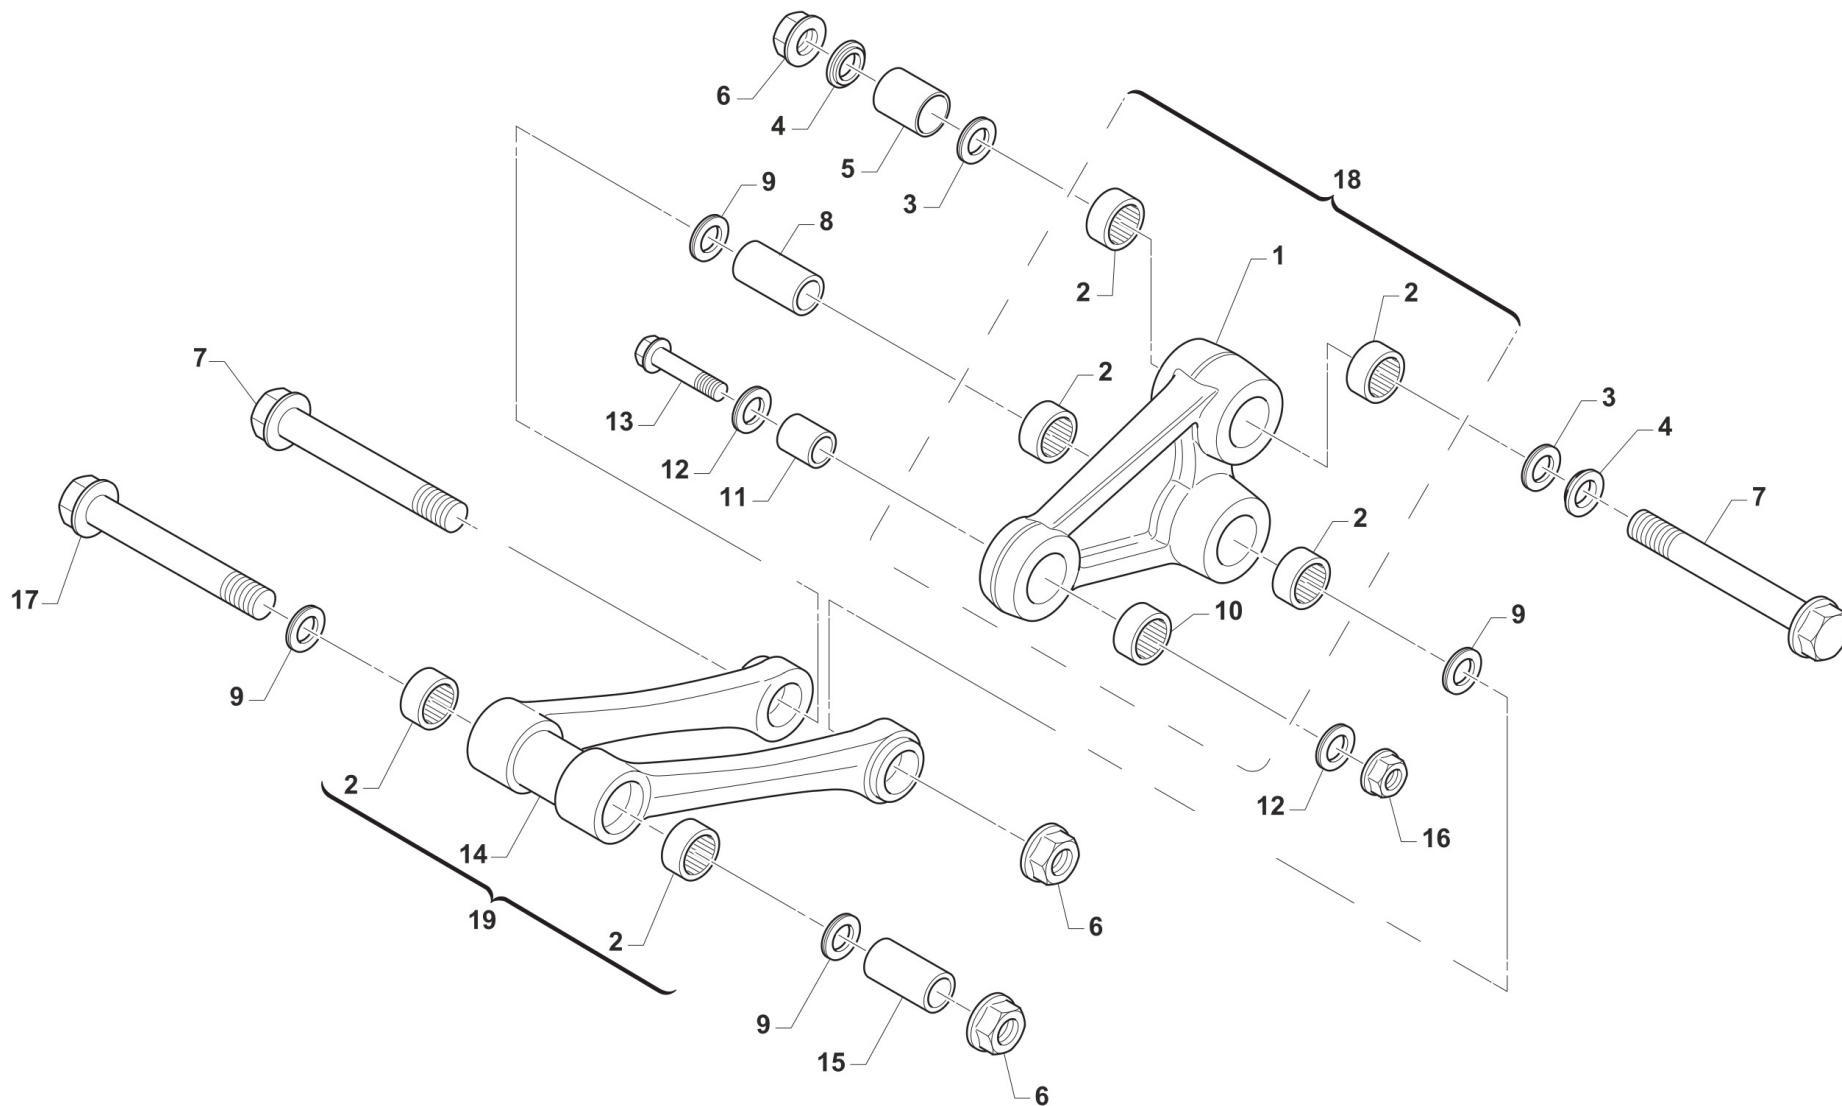

2T85MXJ24-T
TELAIO - FRAME

LEVERAGGI
LINKAGE

11

Pos.	Codice	Q.tà	Note	Descrizione	Description
1	73134	1		TRIANGOLO SOSP. 85J 13/-> NUDO	ARM, LINKAGE
2	19106	6		GABBIA A RULLI 26X20H16 TR.FO.	BUSH NEEDLE CAGE 26 X 20 H16
3	12010	2		O RING ORM 0240-30 TRIANG.05/6	O-RING, LINKAGE 05/6 ORM 0240-30
4	73075	2		COPERCHIO BOCCOLA TRIANG '05	COVER, BUSH
5	73211	1		BOCCOLA TRIANGOLO LEVER.05/->	BUSH, ARM RELAY 12X20X38
6	49682	3		DADO M12X1,25 FLANG.AUTOBL.AC	NUT, M 12 x 1,25 FLANGE SL
7	49345	1		VITE TE F/R 12X90 1.25 Ch13	BOLT TE F/R 12X90 1.25 T.13
8	F73416	1		BOCCOLA TRIANG. 20x48F12 05/->	COLLAR, ROD M.04 12x20x48
9	12102	4		O RING LEVERAGGIO & FORCELLONE	O-RING, LINKAGE & SWINGARM
10	19101	1		GABBIA RULLI DL 18/12 TRIANG.	BUSH NEEDLE CAGE DL 18/12
11	73214	1		BOCCOLA 18 X 20 F.10 TRIANGOLO 07/->	COLLAR, ARM ASSY 10 18X20 M.07
12	F12312	2		O RING FILTRO OLIO P.ASPIRAZ.+LEV.	O-RING, OIL FILTER
13	49791	1		VITE TE F/R 10X39 1.25 T.AL08	BOLT, M10X1.25X39 ALU.FRAME08
14	73135	1		TRAPEZIO SOSP. 85J 13/-> NUDO	ROD, LINKAGE
15	73204	1		BOCCOLA TRAPEZIO 20 x 74 F.12	BUSHING 20x74x12, ROD SUSP. 05
16	F49962	1		DADO M 10 X 1,25 CH 14 FLANGIATO	NUT, M10 X 1,25 KEY 14
17	49884	1		VITE TE F/R 12X110 LEV.85J13->	BOLT TE F/R 12X110 LINKAGE 85J
18	73142	1		TRIANGOLO SOSP. 85J 13/-> CPL	ARM ASSY JUNIOR
19	73143	1		TRAPEZIO SOSP. 85J 13/-> CPL	ROD ASSY JUNIOR