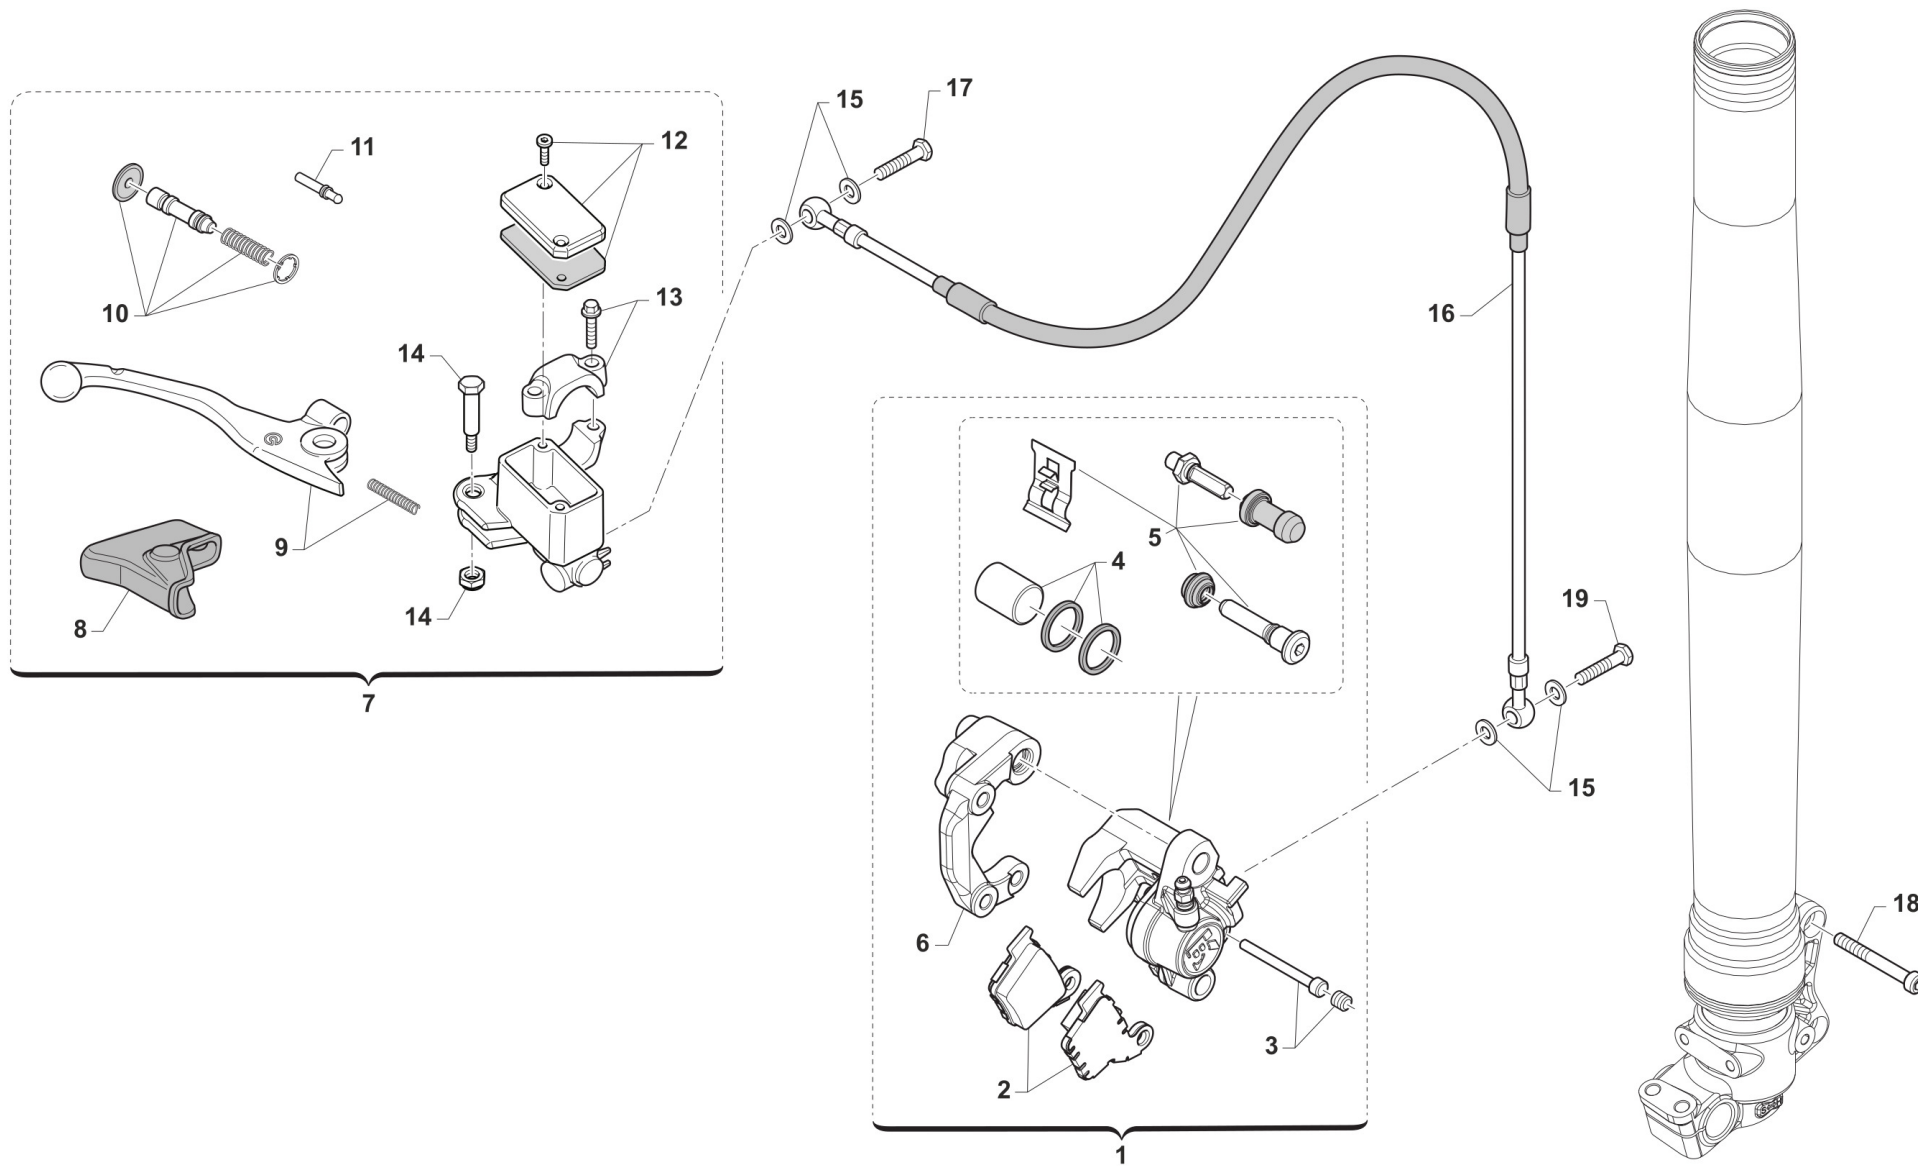

2T85MXJ24-T
TELAIO - FRAME

MANUBRIO
HANDLEBAR

TM0106

2T85MXJ24-T
TELAIO - FRAME

MANUBRIO
HANDLEBAR

1

Pos.	Codice	Q.tà	Note	Descrizione	Description
1	64017	1		COMANDO GAS DOMINO MOD. 99->	THROTTLE ASSY DOMINO 2S 99/->
2	35270.13	1		TUBO FRIZ. IDR. 85J M.13/-> WH	HYDR.CLUTCH HOSE 85J M.13->
3	64040	1		CAVO GAS JUNIOR M.13->	THROTTLE CABLE JUNIOR 13
4	64086	1		MANUBRIO TECLIN 85J + MB M.13/->	
5	64010	1		MANOPOLE COPPIA PRO-GRIP GRI.AZZ.BLU	GRIPS, PRO-GRIP
6	64078.1	1		PARACOLPI MANUBRIO TM 2013 NR	PROTECTION FOR HANDLEBAR TM BLACK
7	68068	1		PULSANTE DI MASSA 85cc J13	SWITCH, ENGINE STOP 85cc 13/->
8	64240	1		POMPA FRIZIONE BREMBO	CLUCTH MASTER CYLINDER BREMBO
9	64247	1		COPERCH./MEMBRAN.P.FRIZ.BREMBO	COVER/RUBBER CLUTCH MAST.CYL.
10	64249	1		CAVALLOTTO POMPA FRIZIONE BREM	HOLDER CLUTCH MASTER CY.BREMBO
11	64243	1		FLOTTANTE POMPA FRIZ. BREMBO 64240	CYLINDER AND RUBBER MASTER CYL.CLUTCH BREMBO
12	64245	1		PERNO LEVA POMPA FRIZ. BREMBO	PIN
13	64241	1		LEVA FRIZIONE BREMBO RICAMBIO	LEVER, CLUTCH BREMBO
14	64238	1		PARAPOLVERE POMPA FRIZIONE BR.	DUST SEAL,CLUTCH MASTER CYL.BR