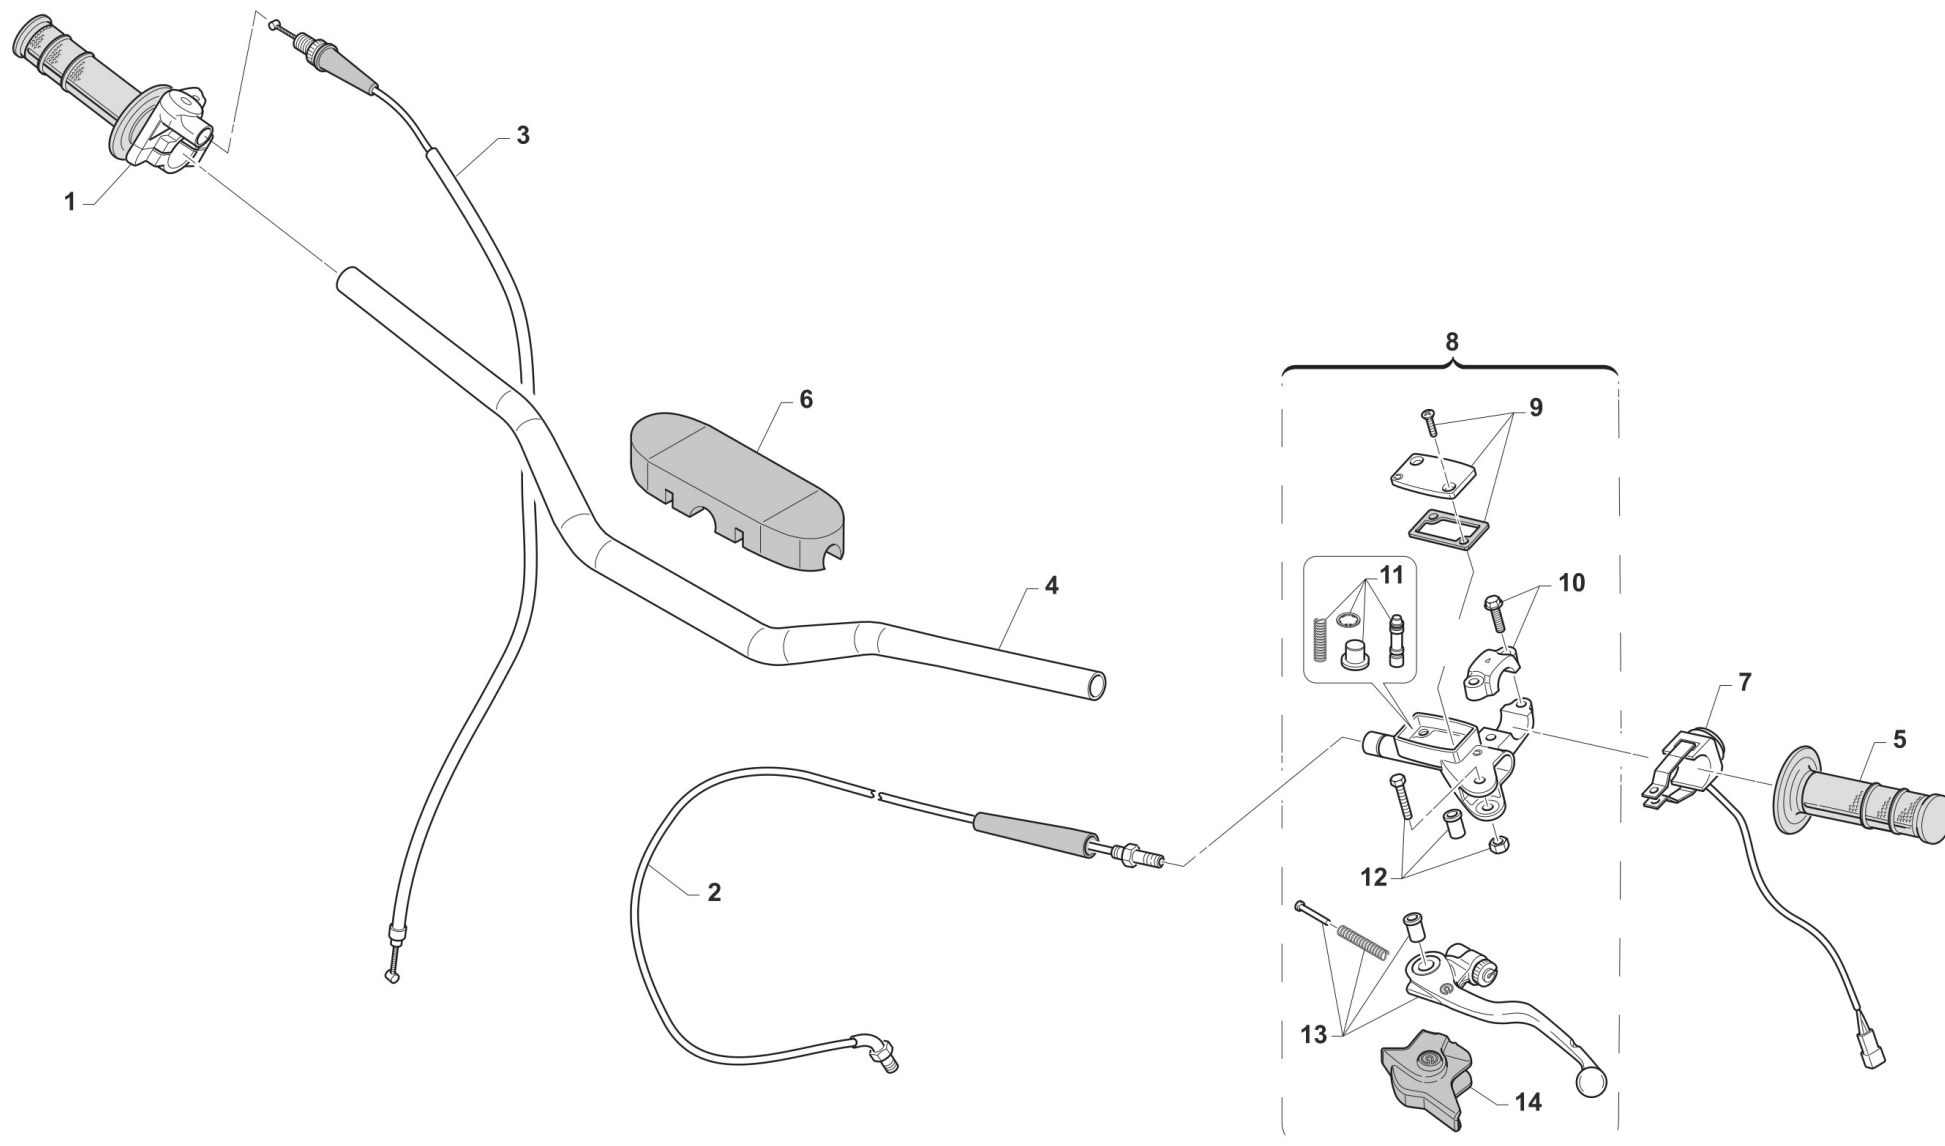

2T85MXJ24-T
TELAIO - FRAME

MANUBRIO
HANDLEBAR

TM0106

2T85MXJ24-T
TELAIO - FRAME

MANUBRIO
HANDLEBAR

1

Pos.	Codice	Q.tà	Note	Descrizione	Description
1	64017	1		COMANDO GAS DOMINO MOD. 99->	THROTTLE ASSY DOMINO 2S 99/->
2	35270.13	1		TUBO FRIZ. IDR. 85J M.13/-> WH	HYDR.CLUTCH HOSE 85J M.13->
3	64040	1		CAVO GAS JUNIOR M.13->	THROTTLE CABLE JUNIOR 13
4	64086	1		MANUBRIO TECLIN 85J + MB M.13/->	
5	64010	1		MANOPOLE COPPIA PRO-GRIP GRI.AZZ.BLU	GRIPS, PRO-GRIP
6	64078.1	1		PARACOLPI MANUBRIO TM 2013 NR	PROTECTION FOR HANDLEBAR TM BLACK
7	68068	1		PULSANTE DI MASSA 85cc J13	SWITCH, ENGINE STOP 85cc 13/->
8	64240	1		POMPA FRIZIONE BREMBO	CLUCTH MASTER CYLINDER BREMBO
9	64247	1		COPERCH./MEMBRAN.P.FRIZ.BREMBO	COVER/RUBBER CLUTCH MAST.CYL.
10	64249	1		CAVALLOTTO POMPA FRIZIONE BREM	HOLDER CLUTCH MASTER CY.BREMBO
11	64243	1		FLOTTANTE POMPA FRIZ. BREMBO 64240	CYLINDER AND RUBBER MASTER CYL.CLUTCH BREMBO
12	64245	1		PERNO LEVA POMPA FRIZ. BREMBO	PIN
13	64241	1		LEVA FRIZIONE BREMBO RICAMBIO	LEVER, CLUTCH BREMBO
14	64238	1		PARAPOLVERE POMPA FRIZIONE BR.	DUST SEAL,CLUTCH MASTER CYL.BR