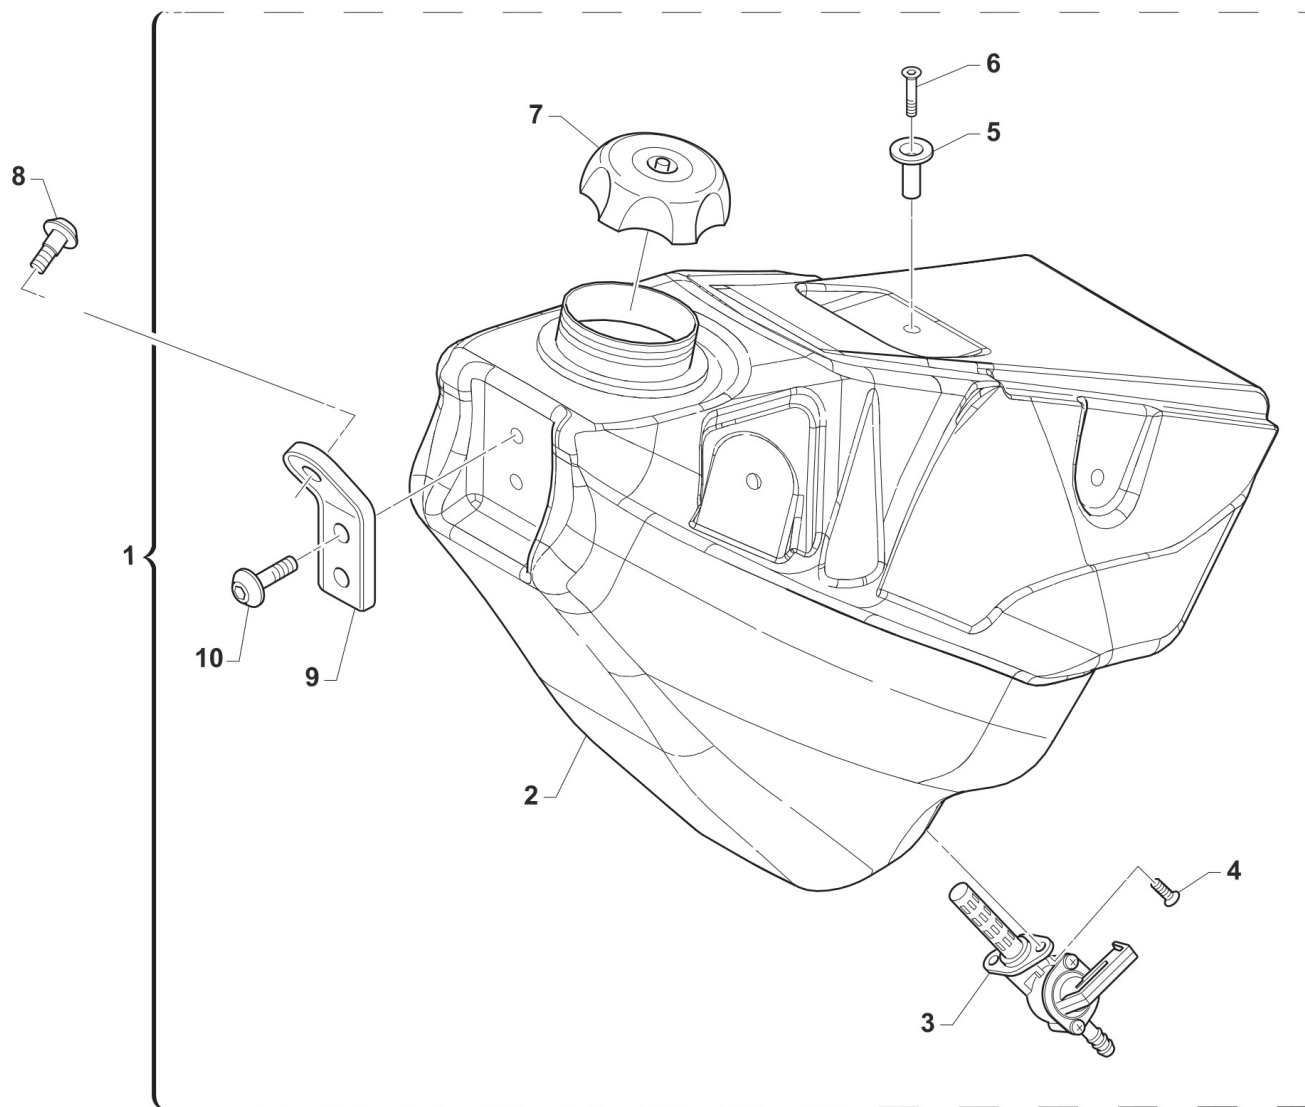

TM0111

2T85MXJ24-T
TELAIO - FRAME

IMPIANTO RAFFREDDAMENTO
RADIATOR

5

Pos.	Codice	Q.tà	Note	Descrizione	Description
1	23016	1		PROT. RADIATORE DX 80J 45333	GUARD, RADIATOR RIGHT 80J
2	23017	1		PROT. RADIATORE SX 80J 45332	GUARD, RADIATOR LEFT 80J
3	49484	4		VITE TCEI 6X20	BOLT TCEI 6X20
4	26064	4		BOCCOLA RADIATORE MY 02 / 06 ->	BUSH, RADIATOR M.02/06
5	21102	4		GOMMINO ANTIV.RADIAT.SILENZ. MY 94->	RUBBER, GROMMET RADIATOR and SILENC.
6	23067	1		RADIATORE 2T DX JUN MY19 FA L.TAP	RADIATOR RH JUNIOR
7	23062	1		TAPPO RADIATORE 1,8 BASSO(PER RADIATORE 23065)	RADIATOR CAP 1,8
8	23068	1		RADIATORE 2T SX JUN MY19 FA	RADIATOR LH JUNIOR
9	51036	4		FASCETTA A COLLARE DIAM.24 ZN	CLIP, WATER HOSE, d.24 ZN
10	51014	2		FASCETTA INOX 9 - 14 H5 IMBUT	BAND, INOX 9-14 H5 IMBUT
11	67036	1		TUBO ANTIBENZINA 8 x 14	HOSE, OIL/FUEL 8x14
12	67170	1		TUBO COPOLAN GRIGIO 5x9 mm	HOSE, COPOLAN GREY 5x9 mm
13	21020	1		MANICOTTO ACQUA LUNGO 90	HOSE, RUBBER 90cms
14	51062	5		FASCETTA A COLLARE DIAM.22 ZN	CLIP, WATER HOSE, d.22 ZN
15	21071	1		Raccordo a T radiatori Junior 2019	JOINT, RADIATOR JUNIOR
16	F21413.1	2		MANICOTTO ACQUA RADIATORE 05->	WATER HOSE RADIATOR M.2005
17	21122.19	1		MANICOTTO COLL. TESTA A RAD DX E SX 85J	HOSES KIT WATER, HEAD TO COOLER 85J