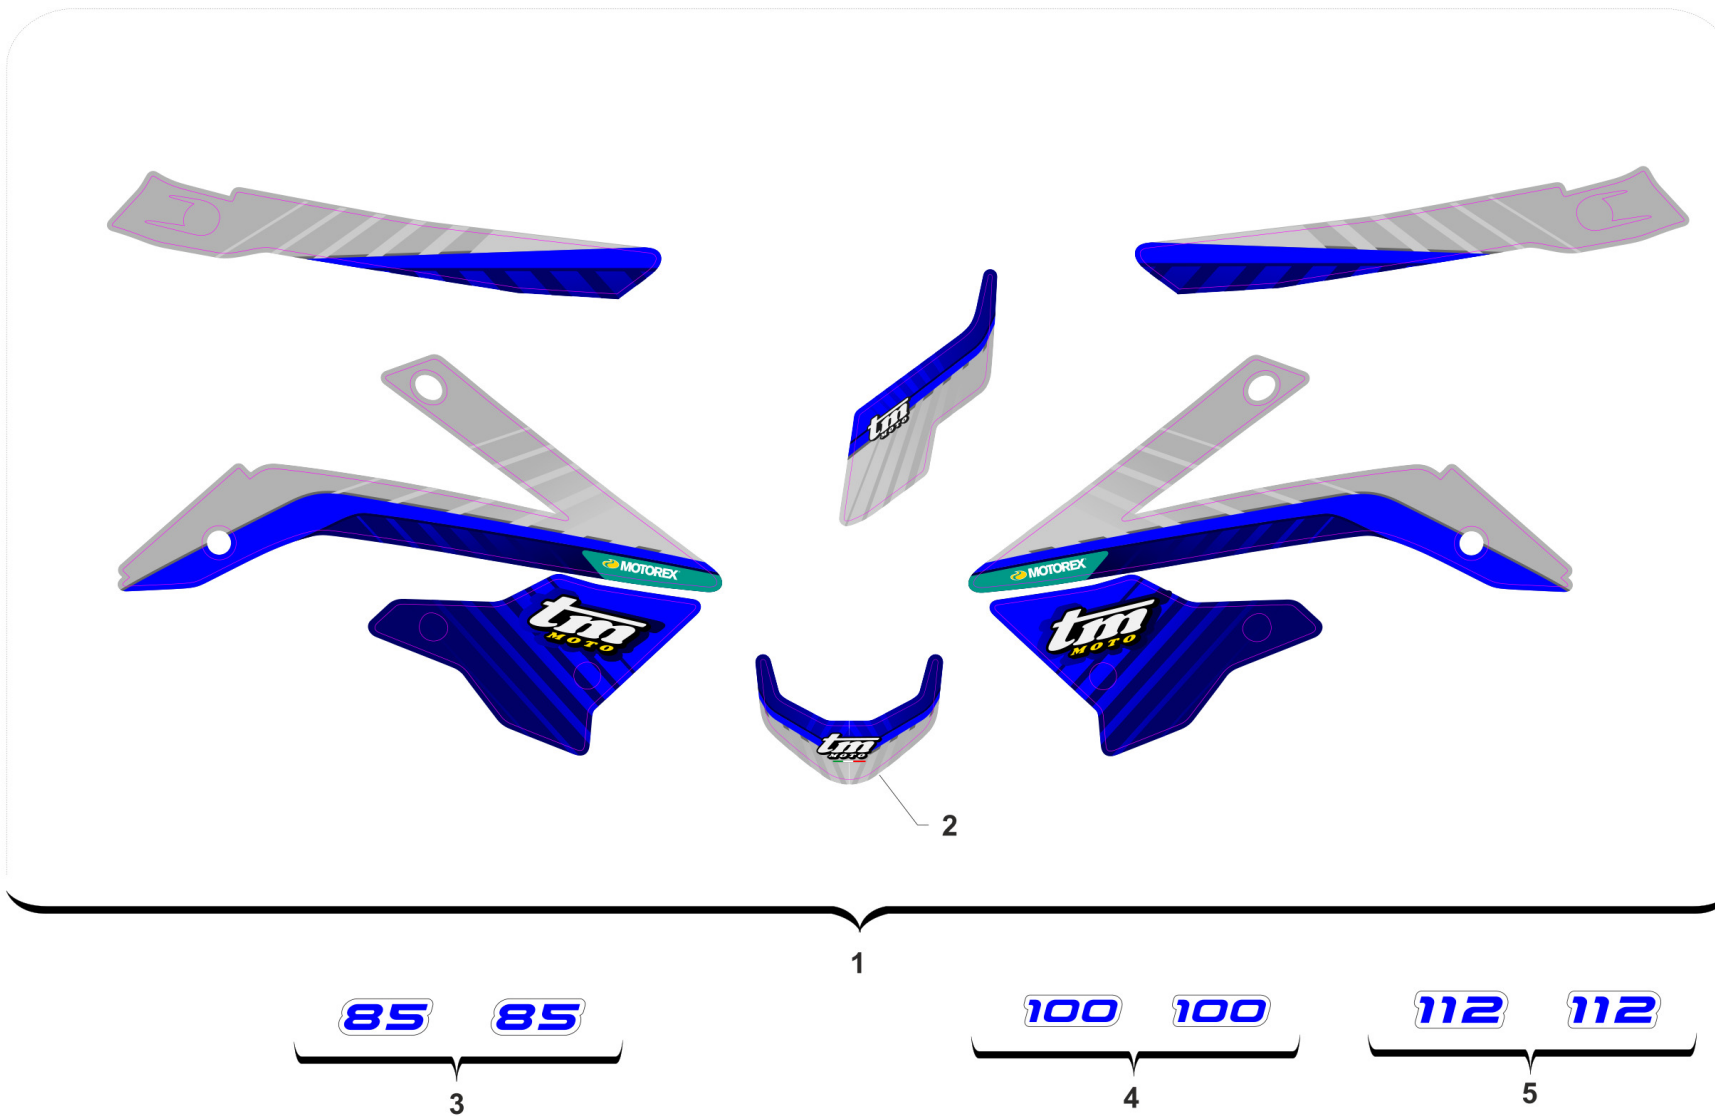

2T85MXJ24-T
TELAIO - FRAME

KIT ADESIVI
STICKERS KIT

15

KA24-2T-J

2T85MXJ24-T
TELAIO - FRAME

KIT ADESIVI
STICKERS KIT

15

Pos.	Codice	Q.tà	Note	Descrizione	Description
1	94088.24	1		KIT ADESIVI JUNIOR M.2024 S/P.POST	
2	94020.24	1		ADESIVO PARAF. ANT JUNIOR MY 2024	
3	94262.85	1		KIT AD. M.24 CIL 85 JUNIOR	
4	94262.100	1		KIT AD. M.24 CIL 100 JUNIOR	
5	94262.112	1		KIT AD. M.24 CIL 112 JUNIOR