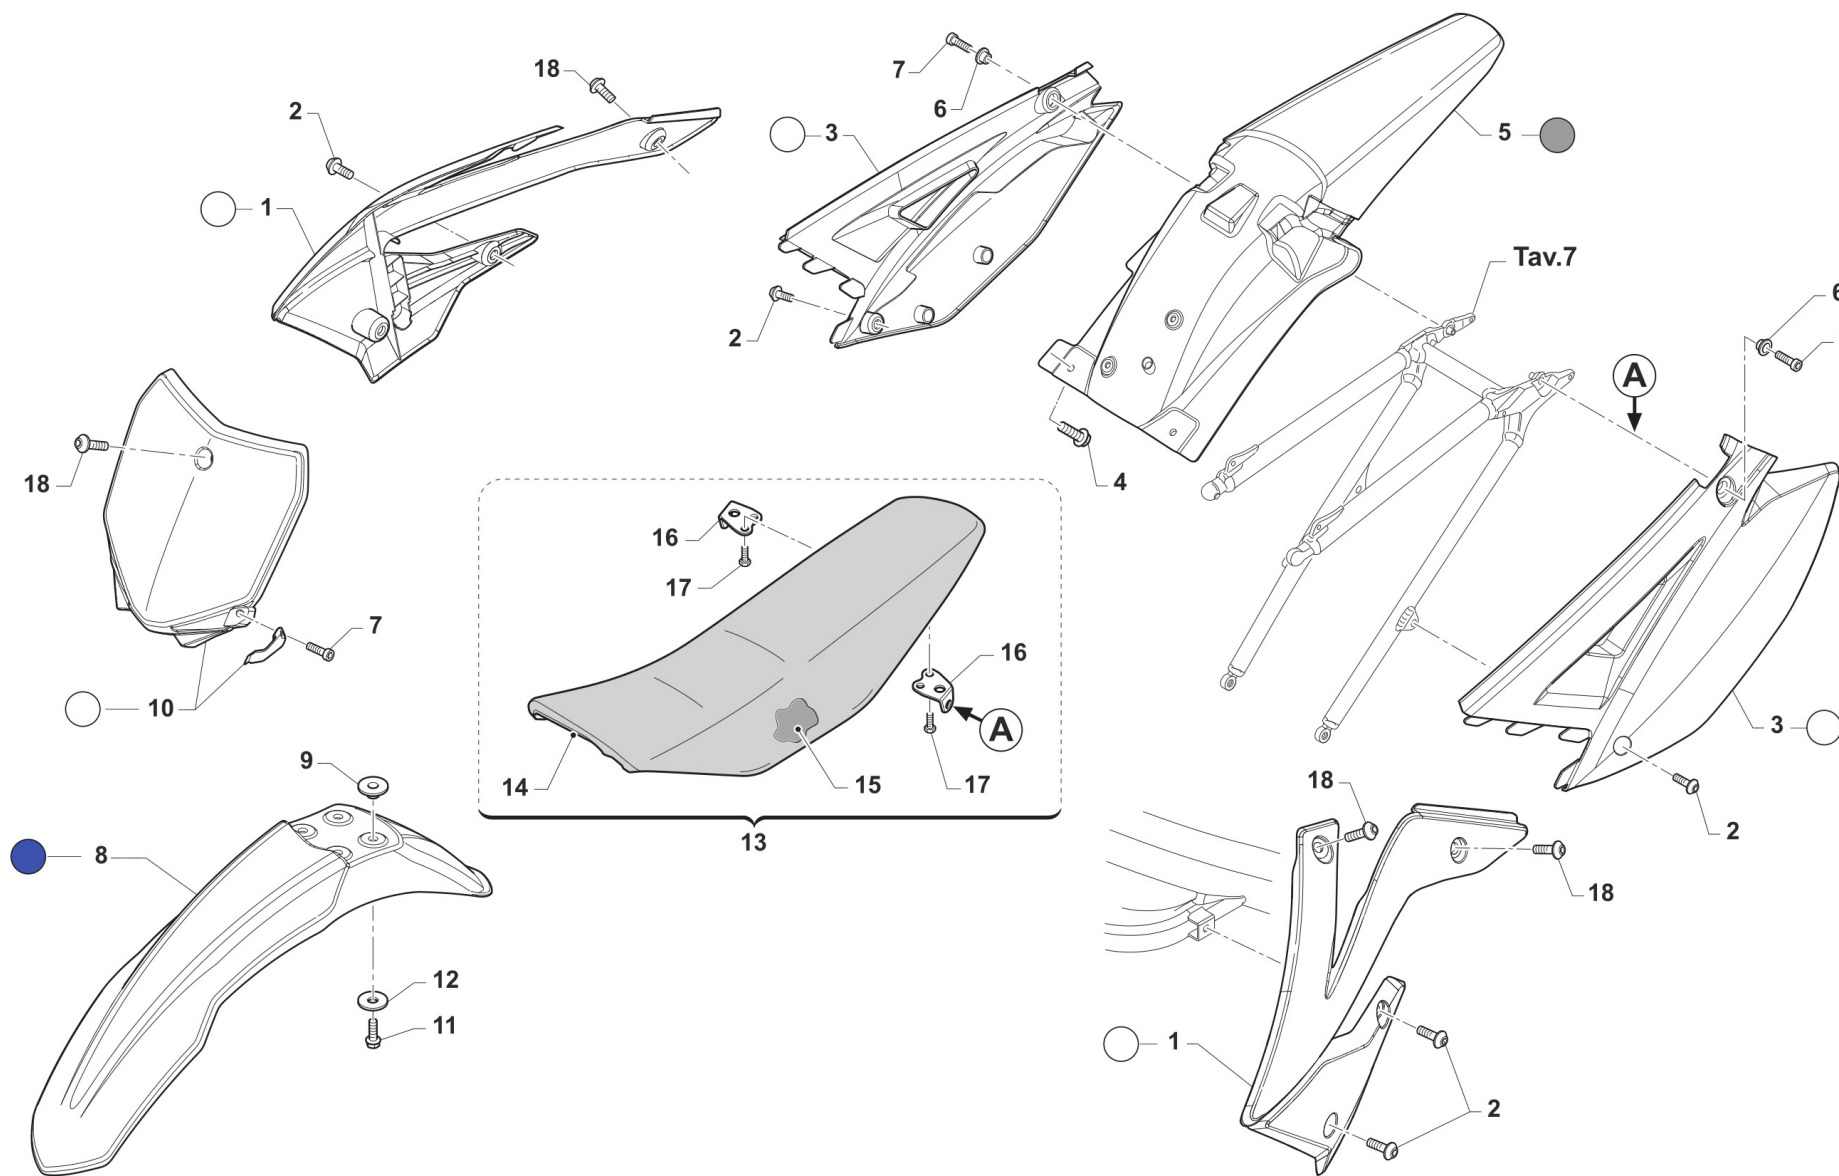

2T85MXJ24-T
TELAIO - FRAME

TELAIO
FRAME

TM0113

2T85MXJ24-T
TELAIO - FRAME

TELAIO
FRAME

Pos.	Codice	Q.tà	Note	Descrizione	Description
1	73000.13	1		TELAIO MOTO 80/85/100 AL J13	FRAME JUNIOR MY13
2	49792	1		VITE TE F/R 10X54 1.25 T.AL08	BOLT, M10X1.25X54 ALU.FRAME08
3	73002.12	1		CODINO TELAIO 85 JUNIOR M. 13	REAR SUBFRAME 85J M.13->
4	49681	1		DADO M 10 X 1,25 CH 14 FLANG. AUTOBLOCK	NUT M10x1,25 FLANGED SELF-LOCK
5	49724	2		VITE TE F/R 8X21	BOLT TE F/R 8x21
6	49680	3		DADO M 8 X 1,25 CH 12 FLANG. AUTOBLOCK	NUT, M 8X1,25 FLANG. SB
7	49366	2		VITE TE F/R 8X40 Ch.10	BOLT 8X40 T.10mm
8	67088	1		ROTELLA CATENA M. 90/07	CHAIN ROLLER M.90/07
9	72132	1		AMMORTIZZATORE EXTREMETECH J13	SHOCK ABSORBER EXTREMETECH J13
10	49353	1		VITE TE F/R 8X90 1.25 Ch.10	SCREW TE F/R 8X90 1.25 Ch.10
11	49354	1		VITE TE F/R 8X120 1.25 Ch.10	SCREW TE F/R 8X120 1.25 T.10
12	26228	1		PIASTRA TIRANTE 85/100 J DX MY 13/20	PLATE RH, CYLINDER/FRAME 85-100 J
13	26229	1		PIASTRA TIRANTE 85/100 J SX MY 13/20	PLATE LH, CYLINDER/FRAME 85-100 J
14	49611	2		RONDELLA ACCIAIO 8	WASHER STEEL 8mm
15	49680	2		DADO M 8 X 1,25 CH 12 FLANG. AUTOBLOCK	NUT, M 8X1,25 FLANG. SB
16	49445	2		VITE TE 8X50 UNI 5737	BOLT EH 8X50
17	49612	2		RONDELLA ACCIAIO 10	STEEL WASHER 10
18	73036	2		COPIGLIA PEDANA M. 92/01	COTTER PIN FOOTPEG 92/01
19	00692	2		PIASTRINO TELAIO AL.ATT.PED.08	HOLDER, FOOTPEGS, M. 08/->
20	49382	2		VITE ESAG.FLANG.M12X25 T.A.	BOLT 12 X 25 FLANGE
21	73064	2		PERNO PEDANE M.08-> X T.ALLUM.	PIN, FOOT PEG, 08/->
22	49383	2		VITE ESAG.FLANG.M8X1.25X20 T.A	BOLT 8 X 20 FLANGE
23	16022	2		MOLLA RITORNO PEDANE M.08/->	SPRING, FOOT PEG PIN 08/->
24	73048.10	1		PEDANA DX MOD. 2010	FOOTPEG, RIGHT M.10->
24	73049.10	1		PEDANA SX MOD. 2010	FOOTPEG, LEFT M.10->
25	49364	2		VITE TE F/R 8X25 Ch.10	BOLT, EH 8X25 To.10 mm
26	26141	1		BOCCOLA ROTELLA CATENA.JUN'13	BUSH, CHAIN WHEEL JUNIOR 13->
27	67088.08	1		ROTELLA CATENA M. 08/->	CHAIN ROLLER 08/->