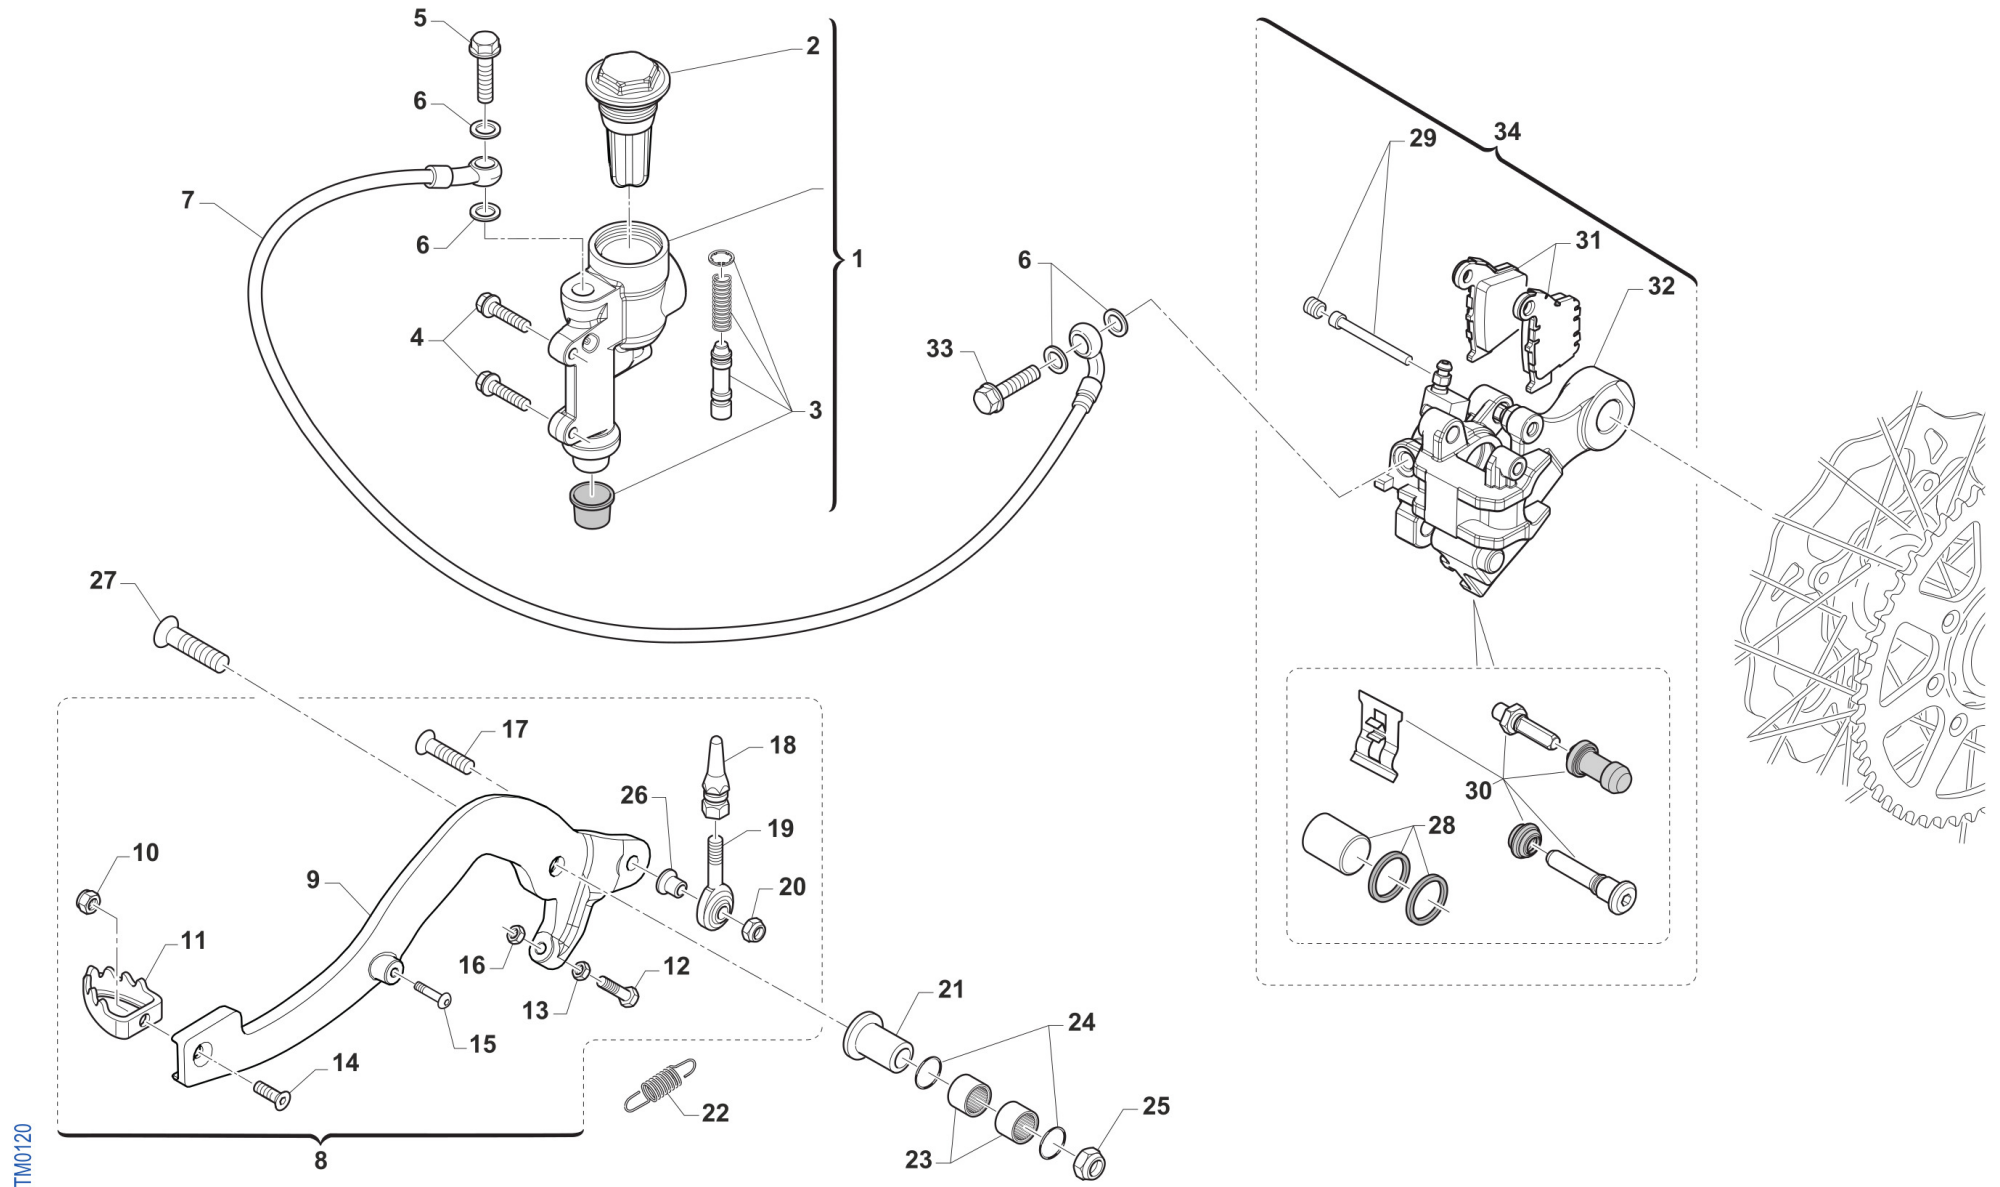

TM0120

2T85MXJ24-T
TELAIO - FRAME

FRENO POSTERIORE
REAR BRAKE

13

Pos.	Codice	Q.tà	Note	Descrizione	Description
1	69243	1		POMPA FRENO POST 85J 13/-> BRE	MASTER CYLINDER, REAR 85J 13->
2	69264	1		TAPPO POMPA FRE.POST.JUNIOR	CAP + RUBBER, REAR BRAKE PUMP JUNIOR
3	69263	1		FLOTTANTE POMPA FRENO POST.JUNIOR	REPAIRASSY, RR BRAKE PUMP JUNIOR MY13->
4	49355	2		VITE TE F/R 6X16 Ch.8	BOLT 6X16 T.8
5	69093	1		BULLONE 10X1 TUBO FRENO BREMBO 03	HOLLOW SCREW M10X1 BREMBO BR.
6	69034	4		RONDELLA X BULLONE FREN B22001	WASHER B22001, BRAKE HOSE
7	69068.13	1		TUBO FRENO POST. JUNIOR M13-> BRAK	HOSE, REAR BRAKE 85J M.13->
8	69235	1		PEDALE FRENO POST.JUN'13 CPL	BRAKE PEDAL, REAR JUN.13->ASSY
9	69235.1	1		PEDALE FRENO POST.JUN'12 NUDO	BRAKE PEDAL RR JUNIOR M.12->
10	49633	1		DADO M 5 BASSO AUTOBLOCCANTE	NUT 5mm, LOW SELF-LOCKING
11	69002.99	1		PARTE ANT.PED.FRENO POST.99/->	PIT, RR BRAKE PEDAL 99/->
12	49444	1		VITE TE 6X25	BOLT TE 6 X 25
13	49635	1		DADO M 6 BASSO 5589	NUT M 6
14	49400	1		VITE TSEI 5X14	BOLT TSEI 5x14
15	49557	1		VITE TBCE 4X16	BOLT TBCE 4x16
16	49367	2		VITE TE F/R 8X45 Ch.10	BOLT 8X45 T.10mm
17	49414	1		VITE TSPEI 6X30 NORMALE UNI 5933	BOLT TSEI 6X30
18	69244	1		PERNO UNIBALL PEDALE FR.JUN'13	PIN UNIBALL BRAKE PEDAL JUN.13
19	69133	1		SNODO SFERICO PED.FRENO 85JM13	JOINT BRAKE PEDAL 85cc M13->
20	49367	1		VITE TE F/R 8X45 Ch.10	BOLT 8X45 T.10mm
21	69205	1		BOCCOLA FRENO POST T.AL 08/->	BUSH, REAR BRAKE 08/->
22	F16434	1		MOLLA PEDALE FRENO M.08 T.AL.	SPRING, RR BRAKE PEDAL 08/->
23	19044	2		GABBIA A RULLI FRENO POST.	NEEDLE BUSH REAR BRAKE PEDAL
24	12051	2		O RING FRENO POST. PEDALE	O-RING REAR BRAKE PEDAL BUSH
25	49680	1		DADO M 8 X 1,25 CH 12 FLANG. AUTOBLOCK	NUT, M 8X1,25 FLANG. SB
26	69245	1		DIST. UNIBALL PEDALE FR.JUN'13	SPACER, UNIBALL
27	49427	1		VITE TSEI 8X55	BOLT TSEI 8X55